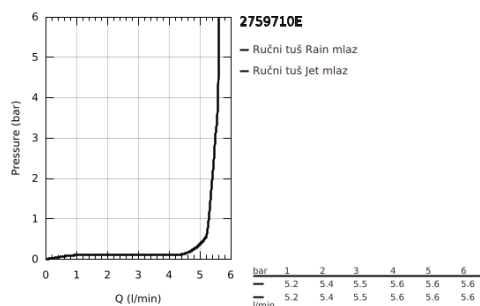

27 597 10E TEMPESTA 100 HAND SHOWER 2 SPRAYS

PRODUCT DESCRIPTION

- Colour: chrome
- vrste mlaza: Rain, Jet
- limitator protoka 5,7 l/min.
- GROHE DreamSpray savršen mlaz iz tuša
- GROHE LongLife premaz
- GROHE SpeedClean sistem protiv kamenca
- Inner WaterGuide za duži životni vek
- ShockProof silikonski prsten štiti od oštećenja prouzrokovanih padom tuša
- univerzalni način ugradnje, odgovara svim standardnim crevima za tuš
- prikladno za protočni bojler
- min. preporučeni pritisak 1.0 bar

27 597 10E TEMPESTA 100 HAND SHOWER 2 SPRAYS

SPARE PARTS, јун 2013 – now

1: Filter za nečistoću (Spare part-nr. 0700200M)