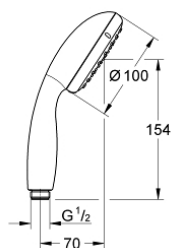

27 597 10E TEMPESTA 100 HAND SHOWER 2 SPRAYS

PRODUCT DESCRIPTION

- Colour: chrome
- vrste mlaza: Rain, Jet
- limitator protoka 5,7 l/min.
- GROHE DreamSpray savršen mlaz iz tuša
- GROHE LongLife premaz
- GROHE SpeedClean sistem protiv kamenca
- Inner WaterGuide za duži životni vek
- ShockProof silikonski prsten štiti od oštećenja prouzrokovanih padom tuša
- univerzalni način ugradnje, odgovara svim standardnim crevima za tuš
- prikladno za protočni bojler
- min. preporučeni pritisak 1.0 bar

27 597 10E TEMPESTA 100 HAND SHOWER 2 SPRAYS

SPARE PARTS, јун 2013 – now

1: Filter za nečistoću (Spare part-nr. 0700200M)