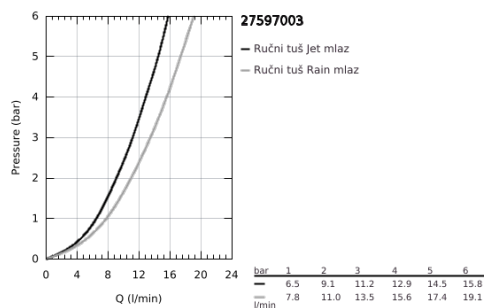

27 597 003 TEMPESTA 110 HAND SHOWER 2 SPRAYS

PRODUCT DESCRIPTION

- Colour: chrome
- vrste mlaza: Rain, Jet
- maximum flow rate (at 3 bar): 13.5 l/min
- GROHE SmartSwitch - easily rotate the dial to enjoy your preferred spray option
- GROHE DreamSpray savršen mlaz iz tuša
- GROHE LongLife premaz
- GROHE SpeedClean sistem protiv kamenca
- Inner WaterGuide za duži životni vek
- ShockProof silikonski prsten štiti od oštećenja prouzrokovanih padom tuša
- univerzalni način ugradnje, odgovara svim standardnim crevima za tuš
- min. preporučeni pritisak 1.0 bar
- prikladno za protočni bojler
- professional edition

27 597 003 TEMPESTA 110 HAND SHOWER 2 SPRAYS

SPARE PARTS, април 2020 – now

1: Filter za nečistoću (Spare part-nr. 0700200M)