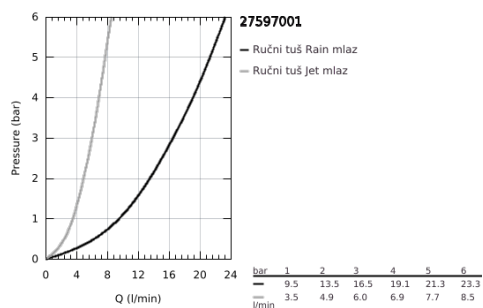

27 597 001 TEMPESTA 100 HAND SHOWER 2 SPRAYS

PRODUCT DESCRIPTION

- Colour: chrome
- vrste mlaza: Rain, Jet
- GROHE DreamSpray savršen mlaz iz tuša
- GROHE LongLife premaz
- GROHE SpeedClean sistem protiv kamenca
- Inner WaterGuide za duži životni vek
- ShockProof silikonski prsten štiti od oštećenja prouzrokovanih padom tuša
- univerzalni način ugradnje, odgovara svim standardnim crevima za tuš
- prikladno za protočni bojler
- min. preporučeni pritisak 1.0 bar

27 597 001 TEMPESTA 100 HAND SHOWER 2 SPRAYS

SPARE PARTS, јун 2013 – now

1: Filter za nečistoću (Spare part-nr. 0700200M)