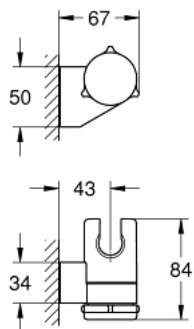

27 595 000 TEMPESTA ZIDNI DRŽAČ RUČNOG TUŠA

PRODUCT DESCRIPTION

- Colour: chrome
- podesivo
- GROHE LongLife premaz

27 595 000 TEMPESTA ZIDNI DRŽAČ RUČNOG TUŠA

SPARE PARTS, август 2010 – now

1: Pokrovna kapica (Spare part-nr. 45652P00)