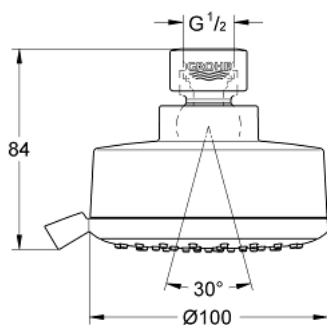

## 27 591 001 TEMPESTA COSMOPOLITAN 100 HEAD SHOWER 4 SPRAYS

### PRODUCT DESCRIPTION

- Colour: chrome
- vrste mlaza: GROHE Rain O<sup>2</sup>, Rain, Massage, Jet
- maximum flow rate (at 3 bar): 8.5 l/min
- kuglasti zglob ± 15° rotirajući
- spoj sa navojem 1/2"
- GROHE EcoJoy tehnologija za manju potrošnju vode i savršen protok
- GROHE DreamSpray savršen mlaz iz tuša
- GROHE LongLife premaz
- GROHE SpeedClean sistem protiv kamenca
- Inner WaterGuide za duži životni vek
- prikladno za protočni bojler
- min. preporučeni pritisak 1.0 bar

### SPARE PARTS, март 2017 – now

1: Dichtung od fiber vlakna poluprečnika  $\varnothing 18,5 \times \varnothing 12 \times 2$  (Spare part-nr. 013890 0M)

2: Filter za nečistoću (Spare part-nr. 48007000)