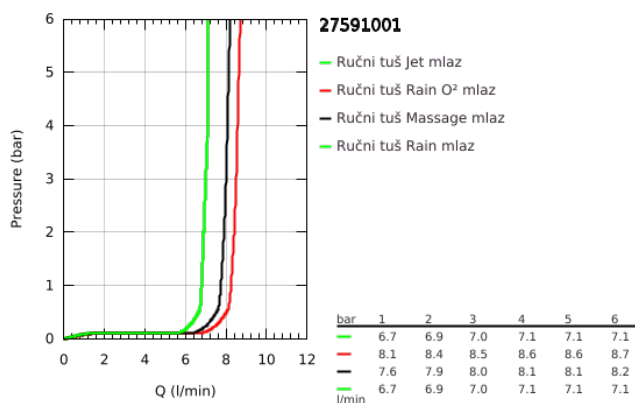

## 27 591 001 TEMPESTA COSMOPOLITAN 100 HEAD SHOWER 4 SPRAYS

### PRODUCT DESCRIPTION

- Colour: chrome
- vrste mlaza: GROHE Rain O<sup>2</sup>, Rain, Massage, Jet
- maximum flow rate (at 3 bar): 8.5 l/min
- kuglasti zglob ± 15° rotirajući
- spoj sa navojem 1/2"
- GROHE EcoJoy tehnologija za manju potrošnju vode i savršen protok
- GROHE DreamSpray savršen mlaz iz tuša
- GROHE LongLife premaz
- GROHE SpeedClean sistem protiv kamenca
- Inner WaterGuide za duži životni vek
- prikladno za protočni bojler
- min. preporučeni pritisak 1.0 bar