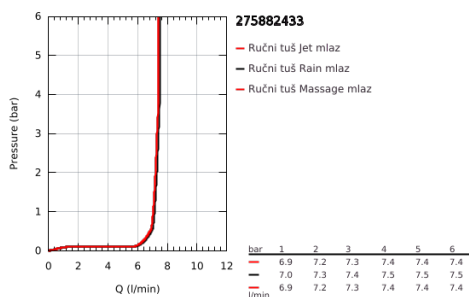

### PRODUCT DESCRIPTION

- Colour: matte black
- sastoji se od:
  - hand shower Tempesta Cube 110
  - vrste mlaza: Jet, Rain, Massage
  - maximum flow rate (at 3 bar): 7.4 l/min
  - wall shower holder Tempesta, non-adjustable (28 605)
  - shower hose Relexaflex 1500 mm 1/2" x 1/2"
- GROHE EcoJoy tehnologija za manju potrošnju vode i savršen protok
- GROHE SmartSwitch - easily rotate the dial to enjoy your preferred spray option
- GROHE DreamSpray savršen mlaz iz tuša
- GROHE SpeedClean sistem protiv kamenca
- Inner WaterGuide za duži životni vek
- ShockProof silikonski prsten štiti od oštećenja prouzrokovanih padom tuša
- min. preporučeni pritisak 1.0 bar
- prikladno za protočni bojler
- professional edition