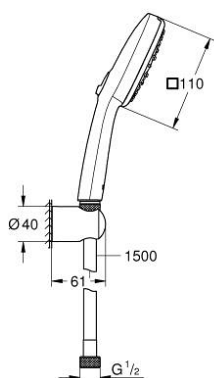

## 27 588 243 3 TEMPESTA CUBE 110 WALL HOLDER SET 3 SPRAYS

### PRODUCT DESCRIPTION

- Colour: matte black
- sastoji se od:
  - hand shower Tempesta Cube 110
  - vrste mlaza: Jet, Rain, Massage
  - maximum flow rate (at 3 bar): 7.4 l/min
  - wall shower holder Tempesta, non-adjustable (28 605)
  - shower hose Relexaflex 1500 mm 1/2" x 1/2"
- GROHE EcoJoy tehnologija za manju potrošnju vode i savršen protok
- GROHE SmartSwitch - easily rotate the dial to enjoy your preferred spray option
- GROHE DreamSpray savršen mlaz iz tuša
- GROHE SpeedClean sistem protiv kamenca
- Inner WaterGuide za duži životni vek
- ShockProof silikonski prsten štiti od oštećenja prouzrokovanih padom tuša
- min. preporučeni pritisak 1.0 bar
- prikladno za protočni bojler
- professional edition

## 27 588 243 3 TEMPESTA CUBE 110 WALL HOLDER SET 3 SPRAYS

**SPARE PARTS**, новембар 2023 – now

1: Filter za nečistoću (Spare part-nr. 0700200M)