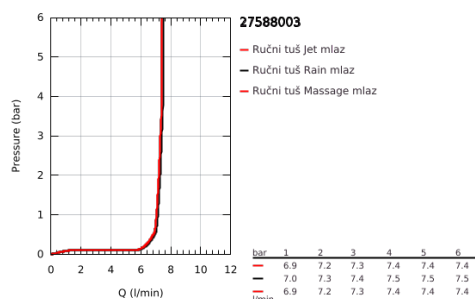

27 588 003 TEMPESTA CUBE 110 WALL HOLDER SET 3 SPRAYS

PRODUCT DESCRIPTION

- Colour: chrome
- sastoji se od:
 - hand shower Tempesta Cube 110 (27 574)
 - vrste mlaza: Jet, Rain, Massage
 - maximum flow rate (at 3 bar): 7.4 l/min
 - wall shower holder Tempesta, non-adjustable (28 605)
 - Relaxaflex crevo 1500 mm 1/2" x 1/2" (28 151)
 - GROHE EcoJoy tehnologija za manju potrošnju vode i savršen protok
 - GROHE SmartSwitch - easily rotate the dial to enjoy your preferred spray option
 - GROHE DreamSpray savršen mlaz iz tuša
 - GROHE LongLife premaz
 - GROHE SpeedClean sistem protiv kamenca
 - Inner WaterGuide za duži životni vek
 - ShockProof silikonski prsten štiti od oštećenja prouzrokovanih padom tuša
- min. preporučeni pritisak 1.0 bar
- prikladno za protočni bojler
- professional edition