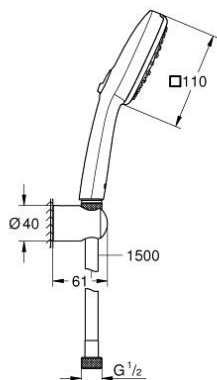

27 588 003 TEMPESTA CUBE 110 WALL HOLDER SET 3 SPRAYS

PRODUCT DESCRIPTION

- Colour: chrome
- sastoji se od:
 - hand shower Tempesta Cube 110 (27 574)
 - vrste mlaza: Jet, Rain, Massage
 - maximum flow rate (at 3 bar): 7.4 l/min
 - wall shower holder Tempesta, non-adjustable (28 605)
 - Relaxaflex crevo 1500 mm 1/2" x 1/2" (28 151)
 - GROHE EcoJoy tehnologija za manju potrošnju vode i savršen protok
 - GROHE SmartSwitch - easily rotate the dial to enjoy your preferred spray option
 - GROHE DreamSpray savršen mlaz iz tuša
 - GROHE LongLife premaz
 - GROHE SpeedClean sistem protiv kamenca
 - Inner WaterGuide za duži životni vek
 - ShockProof silikonski prsten štiti od oštećenja prouzrokovanih padom tuša
- min. preporučeni pritisak 1.0 bar
- prikladno za protočni bojler
- professional edition

27 588 003 TEMPESTA CUBE 110 WALL HOLDER SET 3 SPRAYS

SPARE PARTS, новембар 2021 – now

1: Filter za nečistoću (Spare part-nr. 0700200M)