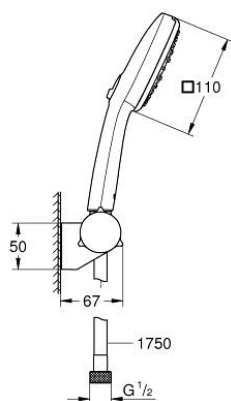

27 584 003 TEMPESTA CUBE 110 WALL HOLDER SET 3 SPRAYS

PRODUCT DESCRIPTION

- Colour: chrome
- sastoji se od:
 - hand shower Tempesta Cube 110 (27 574)
 - vrste mlaza: Jet, Rain, Massage
 - maximum flow rate (at 3 bar): 7.4 l/min
 - zidni držač za tuš, podesivi (27 595)
 - Relexaflex crevo 1750 mm 1/2" x 1/2" (28 154)
 - GROHE EcoJoy tehnologija za manju potrošnju vode i savršen protok
 - GROHE SmartSwitch - easily rotate the dial to enjoy your preferred spray option
 - GROHE DreamSpray savršen mlaz iz tuša
 - GROHE LongLife premaz
 - GROHE SpeedClean sistem protiv kamenca
 - Inner WaterGuide za duži životni vek
 - ShockProof silikonski prsten štiti od oštećenja prouzrokovanih padom tuša
- min. preporučeni pritisak 1.0 bar
- prikladno za protočni bojler
- professional edition

27 584 003 TEMPESTA CUBE 110 WALL HOLDER SET 3 SPRAYS

SPARE PARTS, новембар 2021 – now

1: Filter za nečistoću (Spare part-nr. 0700200M)

2: Poklopac (Spare part-nr. 1029380000)