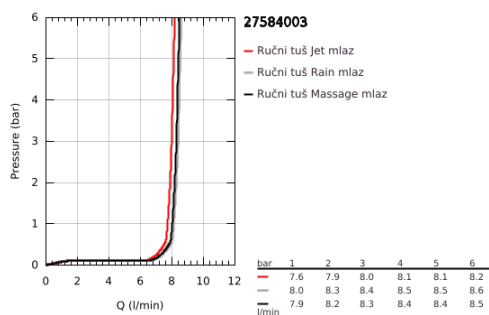

27 584 003 TEMPESTA CUBE 110 WALL HOLDER SET 3 SPRAYS

PRODUCT DESCRIPTION

- Colour: chrome
- sastoji se od:
 - hand shower Tempesta Cube 110 (27 574)
 - vrste mlaza: Jet, Rain, Massage
 - maximum flow rate (at 3 bar): 7.4 l/min
 - zidni držač za tuš, podesivi (27 595)
 - Relexaflex crevo 1750 mm 1/2" x 1/2" (28 154)
 - GROHE EcoJoy tehnologija za manju potrošnju vode i savršen protok
 - GROHE SmartSwitch - easily rotate the dial to enjoy your preferred spray option
 - GROHE DreamSpray savršen mlaz iz tuša
 - GROHE LongLife premaz
 - GROHE SpeedClean sistem protiv kamenca
 - Inner WaterGuide za duži životni vek
 - ShockProof silikonski prsten štiti od oštećenja prouzrokovanih padom tuša
- min. preporučeni pritisak 1.0 bar
- prikladno za protočni bojler
- professional edition