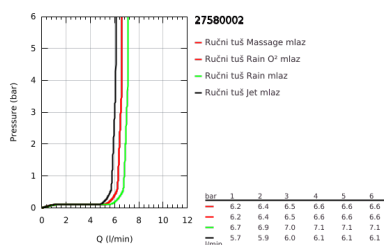

## 27 580 002 TEMPESTA COSMOPOLITAN 100 SHOWER RAIL SET 4 SPRAYS

### PRODUCT DESCRIPTION

- Colour: chrome
- sastoji se od:
  - hand shower Tempesta Cosmopolitan 100 (27 575)
  - tuš šipka, 600 mm (27 521)
  - Relaxflex crevo 1750 mm 1/2" x 1/2" (28 154)
  - 9.5 l/min flow limiter
  - GROHE DreamSpray savršen mlaz iz tuša
  - GROHE LongLife premaz
  - GROHE SpeedClean sistem protiv kamenca
  - Inner WaterGuide za duži životni vek
- prikladno za protočni bojler
- min. preporučeni pritisak 1.0 bar