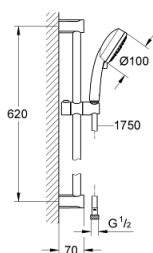

27 580 002 TEMPESTA COSMOPOLITAN 100 SHOWER RAIL SET 4 SPRAYS

PRODUCT DESCRIPTION

- Colour: chrome
- sastoji se od:
 - hand shower Tempesta Cosmopolitan 100 (27 575)
 - tuš šipka, 600 mm (27 521)
 - Relaxflex crevo 1750 mm 1/2" x 1/2" (28 154)
 - GROHE EcoJoy 9.5 l/min flow limiter
 - GROHE DreamSpray savršen mlaz iz tuša
 - GROHE LongLife premaz
 - GROHE SpeedClean sistem protiv kamenca
 - Inner WaterGuide za duži životni vek
- prikladno za protočni bojler
- min. preporučeni pritisak 1.0 bar

27 580 002 TEMPESTA COSMOPOLITAN 100 SHOWER RAIL SET 4 SPRAYS

SPARE PARTS, март 2017 – now

- 1: Držač tuš šipke (Spare part-nr. 48095000)
- 2: Klizač za tuša (Spare part-nr. 12140000)
- 3: Filter za nečistoću (Spare part-nr. 0700200M)
- 4: Kompenzaciona ploča (Spare part-nr. 48051000)*