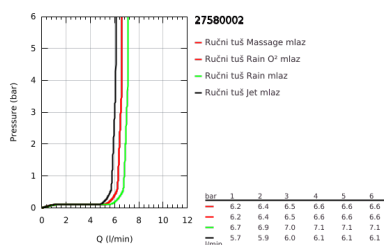

27 580 002 TEMPESTA COSMOPOLITAN 100 SHOWER RAIL SET 4 SPRAYS

PRODUCT DESCRIPTION

- Colour: chrome
- sastoji se od:
 - hand shower Tempesta Cosmopolitan 100 (27 575)
 - tuš šipka, 600 mm (27 521)
 - Relaxflex crevo 1750 mm 1/2" x 1/2" (28 154)
 - GROHE EcoJoy 9.5 l/min flow limiter
 - GROHE DreamSpray savršen mlaz iz tuša
 - GROHE LongLife premaz
 - GROHE SpeedClean sistem protiv kamenca
 - Inner WaterGuide za duži životni vek
- prikladno za protočni bojler
- min. preporučeni pritisak 1.0 bar

27 580 002 TEMPESTA COSMOPOLITAN 100 SHOWER RAIL SET 4 SPRAYS

SPARE PARTS, март 2017 – now

- 1: Držač tuš šipke (Spare part-nr. 48095000)
- 2: Klizač za tuša (Spare part-nr. 12140000)
- 3: Filter za nečistoću (Spare part-nr. 0700200M)
- 4: Kompenzaciona ploča (Spare part-nr. 48051000)*