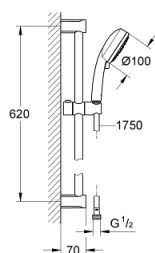

## 27 580 002 TEMPESTA COSMOPOLITAN 100 SHOWER RAIL SET 4 SPRAYS

### PRODUCT DESCRIPTION

- Colour: chrome
- sastoji se od:
  - hand shower Tempesta Cosmopolitan 100 (27 575)
  - tuš šipka, 600 mm (27 521)
  - Relaxflex crevo 1750 mm 1/2" x 1/2" (28 154)
  - 9.5 l/min flow limiter
  - GROHE DreamSpray savršen mlaz iz tuša
  - GROHE LongLife premaz
  - GROHE SpeedClean sistem protiv kamenca
  - Inner WaterGuide za duži životni vek
- prikladno za protočni bojler
- min. preporučeni pritisak 1.0 bar