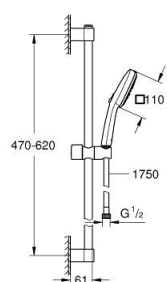

27 579 003 TEMPESTA CUBE 110 SHOWER RAIL SET 3 SPRAYS

PRODUCT DESCRIPTION

- Colour: chrome
- sastoji se od:
 - hand shower Tempesta Cube 110 (27 574)
 - vrste mlaza: Jet, Rain, Massage
 - maximum flow rate (at 3 bar): 7.4 l/min
 - tuš šipka, 600 mm (27 523)
 - Relaxaflex crevo 1750 mm 1/2" x 1/2" (28 154)
 - GROHE EcoJoy tehnologija za manju potrošnju vode i savršen protok
 - GROHE SmartSwitch - easily rotate the dial to enjoy your preferred spray option
 - GROHE DreamSpray savršen mlaz iz tuša
 - GROHE LongLife premaz
 - Flexible Installation - 1 adjustable bracket for existing drill holes
 - adjustable rail holder (turn and glide shower holder)
 - GROHE SpeedClean sistem protiv kamenca
 - Inner WaterGuide za duži životni vek
 - ShockProof silikonski prsten štiti od oštećenja prouzrokovanih padom tuša
 - min. preporučeni pritisak 1.0 bar
 - prikladno za protočni bojler
 - professional edition

27 579 003 TEMPESTA CUBE 110 SHOWER RAIL SET 3 SPRAYS

SPARE PARTS, новембар 2021 – now

1: Držač tuš šipke (Spare part-nr. 48607000)

2: Klizač za tuša (Spare part-nr. 48609000)

3: Držač tuš šipke (Spare part-nr. 48608000)