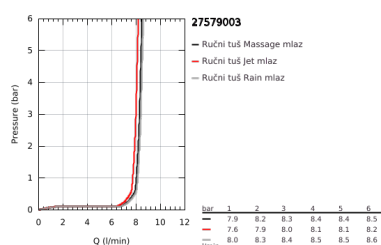

27 579 003 TEMPESTA CUBE 110 SHOWER RAIL SET 3 SPRAYS

PRODUCT DESCRIPTION

- Colour: chrome
- sastoji se od:
 - hand shower Tempesta Cube 110 (27 574)
 - vrste mlaza: Jet, Rain, Massage
 - maximum flow rate (at 3 bar): 7.4 l/min
 - tuš šipka, 600 mm (27 523)
 - Relaxaflex crevo 1750 mm 1/2" x 1/2" (28 154)
 - GROHE EcoJoy tehnologija za manju potrošnju vode i savršen protok
 - GROHE SmartSwitch - easily rotate the dial to enjoy your preferred spray option
 - GROHE DreamSpray savršen mlaz iz tuša
 - GROHE LongLife premaz
 - Flexible Installation - 1 adjustable bracket for existing drill holes
 - adjustable rail holder (turn and glide shower holder)
 - GROHE SpeedClean sistem protiv kamenca
 - Inner WaterGuide za duži životni vek
 - ShockProof silikonski prsten štiti od oštećenja prouzrokovanih padom tuša
 - min. preporučeni pritisak 1.0 bar
 - prikladno za protočni bojler
 - professional edition

27 579 003 TEMPESTA CUBE 110 SHOWER RAIL SET 3 SPRAYS

SPARE PARTS, новембар 2021 – now

1: Držač tuš šipke (Spare part-nr. 48607000)

2: Klizač za tuša (Spare part-nr. 48609000)

3: Držač tuš šipke (Spare part-nr. 48608000)