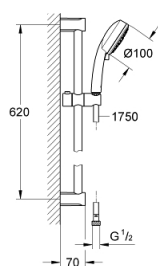

## 27 579 002 TEMPESTA COSMOPOLITAN 100 SHOWER RAIL SET 3 SPRAYS

### PRODUCT DESCRIPTION

- Colour: chrome
- sastoji se od:
- ručni tuš (27 574)
- tuš šipka, 600 mm (27 521)
- Relaxflex crevo 1750 mm 1/2" x 1/2" (28 154)
- 9.5 l/min flow limiter
- GROHE DreamSpray savršen mlaz iz tuša
- GROHE LongLife premaz
- GROHE SpeedClean sistem protiv kamenca
- Inner WaterGuide za duži životni vek
- prikladno za protočni bojler
- min. preporučeni pritisak 1.0 bar