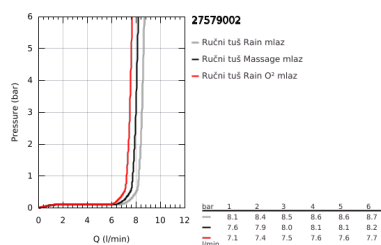

## 27 579 002 TEMPESTA COSMOPOLITAN 100 SHOWER RAIL SET 3 SPRAYS

### PRODUCT DESCRIPTION

- Colour: chrome
- sastoji se od:
- ručni tuš (27 574)
- tuš šipka, 600 mm (27 521)
- Relaxflex crevo 1750 mm 1/2" x 1/2" (28 154)
- 9.5 l/min flow limiter
- GROHE DreamSpray savršen mlaz iz tuša
- GROHE LongLife premaz
- GROHE SpeedClean sistem protiv kamenca
- Inner WaterGuide za duži životni vek
- prikladno za protočni bojler
- min. preporučeni pritisak 1.0 bar