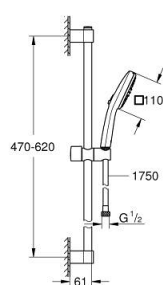

27 578 30E TEMPESTA CUBE 110 SHOWER RAIL SET 2 SPRAYS

PRODUCT DESCRIPTION

- Colour: chrome
- sastoji se od:
 - hand shower Tempesta Cube 110 (27 571)
 - vrste mlaza: Rain, Jet
 - maximum flow rate (at 3 bar): 5.6 l/min
 - tuš šipka, 600 mm (27 523)
 - Relaxaflex crevo 1750 mm 1/2" x 1/2" (28 154)
 - GROHE SmartSwitch - easily rotate the dial to enjoy your preferred spray option
 - GROHE DreamSpray savršen mlaz iz tuša
 - GROHE LongLife premaz
 - Flexible Installation - 1 adjustable bracket for existing drill holes
 - adjustable rail holder (turn and glide shower holder)
 - GROHE SpeedClean sistem protiv kamenca
 - Inner WaterGuide za duži životni vek
 - ShockProof silikonski prsten štiti od oštećenja prouzrokovanih padom tuša
 - min. preporučeni pritisak 1.0 bar
 - prikladno za protočni bojler
 - professional edition

27 578 30E TEMPESTA CUBE 110 SHOWER RAIL SET 2 SPRAYS

SPARE PARTS, април 2020 – now

- 1: Držač tuš šipke (Spare part-nr. 48607000)
 - 2: Klizač za tuša (Spare part-nr. 48609000)
 - 3: Držač tuš šipke (Spare part-nr. 48608000)
 - 4: Filter za nečistoću (Spare part-nr. 0700200M)
 - 5: Kompenzaciona ploča (Spare part-nr. 48543001)*
- * Optional accessories