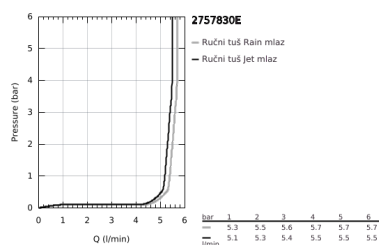

27 578 30E TEMPESTA CUBE 110 SHOWER RAIL SET 2 SPRAYS

PRODUCT DESCRIPTION

- Colour: chrome
- sastoji se od:
 - hand shower Tempesta Cube 110 (27 571)
 - vrste mlaza: Rain, Jet
 - maximum flow rate (at 3 bar): 5.6 l/min
 - tuš šipka, 600 mm (27 523)
 - Relaxaflex crevo 1750 mm 1/2" x 1/2" (28 154)
 - GROHE SmartSwitch - easily rotate the dial to enjoy your preferred spray option
 - GROHE DreamSpray savršen mlaz iz tuša
 - GROHE LongLife premaz
 - Flexible Installation - 1 adjustable bracket for existing drill holes
 - adjustable rail holder (turn and glide shower holder)
 - GROHE SpeedClean sistem protiv kamenca
 - Inner WaterGuide za duži životni vek
 - ShockProof silikonski prsten štiti od oštećenja prouzrokovanih padom tuša
 - min. preporučeni pritisak 1.0 bar
 - prikladno za protočni bojler
 - professional edition

27 578 30E TEMPESTA CUBE 110 SHOWER RAIL SET 2 SPRAYS

SPARE PARTS, април 2020 – now

- 1: Držač tuš šipke (Spare part-nr. 48607000)
 - 2: Klizač za tuša (Spare part-nr. 48609000)
 - 3: Držač tuš šipke (Spare part-nr. 48608000)
 - 4: Filter za nečistoću (Spare part-nr. 0700200M)
 - 5: Kompenzaciona ploča (Spare part-nr. 48543001)*
- * Optional accessories