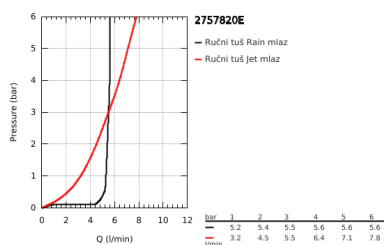

27 578 20E TEMPESTA COSMOPOLITAN 100 SHOWER RAIL SET 2 SPRAYS

PRODUCT DESCRIPTION

- Colour: chrome
- sastoji se od:
 - hand shower Tempesta Cosmopolitan 100 (27 571 20E)
 - tuš šipka, 600 mm (27 521)
 - Relaxflex crevo 1750 mm 1/2" x 1/2" (28 154)
- limitator protoka 5,7 l/min.
- GROHE DreamSpray savršen mlaz iz tuša
- GROHE LongLife premaz
- GROHE SpeedClean sistem protiv kamenca
- Inner WaterGuide za duži životni vek
- prikladno za protočni bojler
- min. preporučeni pritisak 1.0 bar

27 578 20E TEMPESTA COSMOPOLITAN 100 SHOWER RAIL SET 2 SPRAYS

SPARE PARTS, март 2017 – now

1: Držač tuš šipke (Spare part-nr. 48092000)

2: Klizač za tuša (Spare part-nr. 48093000)

3: Filter za nečistoću (Spare part-nr. 0700200M)