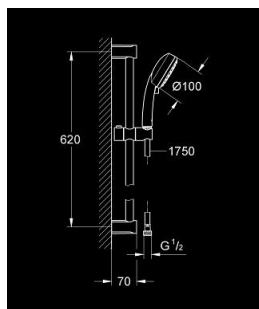

27 578 20E TEMPESTA COSMOPOLITAN 100 SHOWER RAIL SET 2 SPRAYS

PRODUCT DESCRIPTION

- Colour: chrome
- sastoji se od:
 - hand shower Tempesta Cosmopolitan 100 (27 571 20E)
 - tuš šipka, 600 mm (27 521)
 - Relaxflex crevo 1750 mm 1/2" x 1/2" (28 154)
- limitator protoka 5,7 l/min.
- GROHE DreamSpray savršen mlaz iz tuša
- GROHE LongLife premaz
- GROHE SpeedClean sistem protiv kamenca
- Inner WaterGuide za duži životni vek
- prikladno za protočni bojler
- min. preporučeni pritisak 1.0 bar

27 578 20E TEMPESTA COSMOPOLITAN 100 SHOWER RAIL SET 2 SPRAYS

SPARE PARTS, март 2017 – now

1: Držač tuš šipke (Spare part-nr. 48092000)

2: Klizač za tuša (Spare part-nr. 48093000)

3: Filter za nečistoću (Spare part-nr. 0700200M)