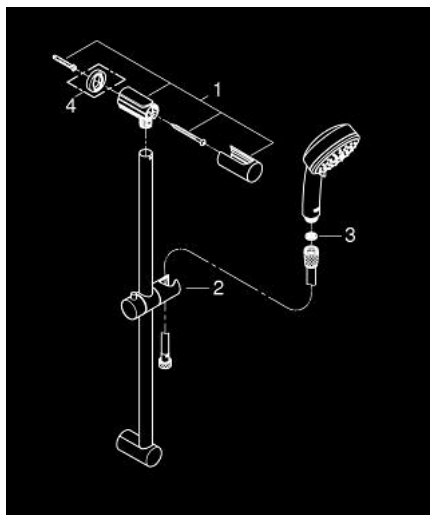

27 578 20E TEMPESTA COSMOPOLITAN 100 SHOWER RAIL SET 2 SPRAYS

PRODUCT DESCRIPTION

- Colour: chrome
- sastoji se od:
 - hand shower Tempesta Cosmopolitan 100 (27 571 20E)
 - tuš šipka, 600 mm (27 521)
 - Relaxflex crevo 1750 mm 1/2" x 1/2" (28 154)
- limitator protoka 5,7 l/min.
- GROHE DreamSpray savršen mlaz iz tuša
- GROHE LongLife premaz
- GROHE SpeedClean sistem protiv kamenca
- Inner WaterGuide za duži životni vek
- prikladno za protočni bojler
- min. preporučeni pritisak 1.0 bar

27 578 20E TEMPESTA COSMOPOLITAN 100 SHOWER RAIL SET 2 SPRAYS

SPARE PARTS, март 2017 – now

1: Držač tuš šipke (Spare part-nr. 48092000)

2: Klizač za tuša (Spare part-nr. 48093000)

3: Filter za nečistoću (Spare part-nr. 0700200M)

4: Kompenzaciona ploča (Spare part-nr. 48051000)*

* Optional accessories