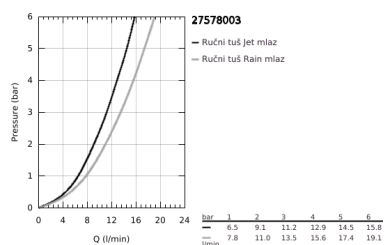

27 578 003 TEMPESTA CUBE 110 SHOWER RAIL SET 2 SPRAYS

PRODUCT DESCRIPTION

- Colour: chrome
- sastoji se od:
 - hand shower Tempesta Cube 110 (27 571)
 - vrste mlaza: Rain, Jet
 - maximum flow rate (at 3 bar): 13.5 l/min
 - tuš šipka, 600 mm (27 523)
 - Relaxaflex crevo 1750 mm 1/2" x 1/2" (28 154)
 - GROHE SmartSwitch - easily rotate the dial to enjoy your preferred spray option
 - GROHE DreamSpray savršen mlaz iz tuša
 - GROHE LongLife premaz
 - Flexible Installation - 1 adjustable bracket for existing drill holes
 - adjustable rail holder (turn and glide shower holder)
 - GROHE SpeedClean sistem protiv kamenca
 - Inner WaterGuide za duži životni vek
 - ShockProof silikonski prsten štiti od oštećenja prouzrokovanih padom tuša
 - min. preporučeni pritisak 1.0 bar
 - prikladno za protočni bojler
 - professional edition

27 578 003 TEMPESTA CUBE 110 SHOWER RAIL SET 2 SPRAYS

SPARE PARTS, април 2020 – now

- 1: Držač tuš šipke (Spare part-nr. 48607000)
 - 2: Klizač za tuša (Spare part-nr. 48609000)
 - 3: Držač tuš šipke (Spare part-nr. 48608000)
 - 4: Filter za nečistoću (Spare part-nr. 0700200M)
 - 5: Kompenzaciona ploča (Spare part-nr. 48543001)*
- * Optional accessories