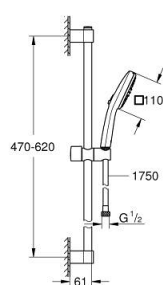

27 578 003 TEMPESTA CUBE 110 SHOWER RAIL SET 2 SPRAYS

PRODUCT DESCRIPTION

- Colour: chrome
- sastoji se od:
 - hand shower Tempesta Cube 110 (27 571)
 - vrste mlaza: Rain, Jet
 - maximum flow rate (at 3 bar): 13.5 l/min
 - tuš šipka, 600 mm (27 523)
 - Relaxaflex crevo 1750 mm 1/2" x 1/2" (28 154)
 - GROHE SmartSwitch - easily rotate the dial to enjoy your preferred spray option
 - GROHE DreamSpray savršen mlaz iz tuša
 - GROHE LongLife premaz
 - Flexible Installation - 1 adjustable bracket for existing drill holes
 - adjustable rail holder (turn and glide shower holder)
 - GROHE SpeedClean sistem protiv kamenca
 - Inner WaterGuide za duži životni vek
 - ShockProof silikonski prsten štiti od oštećenja prouzrokovanih padom tuša
 - min. preporučeni pritisak 1.0 bar
 - prikladno za protočni bojler
 - professional edition

27 578 003 TEMPESTA CUBE 110 SHOWER RAIL SET 2 SPRAYS

SPARE PARTS, април 2020 – now

- 1: Držač tuš šipke (Spare part-nr. 48607000)
 - 2: Klizač za tuša (Spare part-nr. 48609000)
 - 3: Držač tuš šipke (Spare part-nr. 48608000)
 - 4: Filter za nečistoću (Spare part-nr. 0700200M)
 - 5: Kompenzaciona ploča (Spare part-nr. 48543001)*
- * Optional accessories