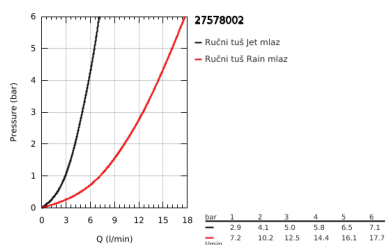

27 578 002 TEMPESTA COSMOPOLITAN 100 SHOWER RAIL SET 2 SPRAYS

PRODUCT DESCRIPTION

- Colour: chrome
- sastoji se od:
- ručni tuš (27 571)
- tuš šipka, 600 mm (27 521)
- Relaxaflex crevo 1750 mm 1/2" x 1/2" (28 154)
- GROHE DreamSpray savršen mlaz iz tuša
- GROHE LongLife premaz
- GROHE SpeedClean sistem protiv kamenca
- Inner WaterGuide za duži životni vek
- prikladno za protočni bojler
- min. preporučeni pritisak 1.0 bar

27 578 002 TEMPESTA COSMOPOLITAN 100 SHOWER RAIL SET 2 SPRAYS

SPARE PARTS, март 2017 – now

1: Držač tuš šipke (Spare part-nr. 48092000)

2: Klizač za tuša (Spare part-nr. 48093000)

3: Filter za nečistoću (Spare part-nr. 0700200M)