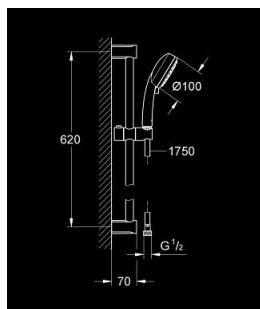

27 578 002 TEMPESTA COSMOPOLITAN 100 SHOWER RAIL SET 2 SPRAYS

PRODUCT DESCRIPTION

- Colour: chrome
- sastoji se od:
- ručni tuš (27 571)
- tuš šipka, 600 mm (27 521)
- Relaxaflex crevo 1750 mm 1/2" x 1/2" (28 154)
- GROHE DreamSpray savršen mlaz iz tuša
- GROHE LongLife premaz
- GROHE SpeedClean sistem protiv kamenca
- Inner WaterGuide za duži životni vek
- prikladno za protočni bojler
- min. preporučeni pritisak 1.0 bar

27 578 002 TEMPESTA COSMOPOLITAN 100 SHOWER RAIL SET 2 SPRAYS

SPARE PARTS, март 2017 – now

1: Držač tuš šipke (Spare part-nr. 48092000)

2: Klizač za tuša (Spare part-nr. 48093000)

3: Filter za nečistoću (Spare part-nr. 0700200M)