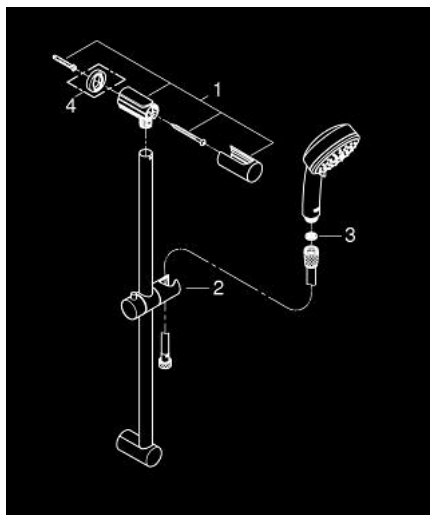

27 578 002 TEMPESTA COSMOPOLITAN 100 SHOWER RAIL SET 2 SPRAYS

PRODUCT DESCRIPTION

- Colour: chrome
- sastoji se od:
- ručni tuš (27 571)
- tuš šipka, 600 mm (27 521)
- Relaxaflex crevo 1750 mm 1/2" x 1/2" (28 154)
- GROHE DreamSpray savršen mlaz iz tuša
- GROHE LongLife premaz
- GROHE SpeedClean sistem protiv kamenca
- Inner WaterGuide za duži životni vek
- prikladno za protočni bojler
- min. preporučeni pritisak 1.0 bar

27 578 002 TEMPESTA COSMOPOLITAN 100 SHOWER RAIL SET 2 SPRAYS

SPARE PARTS, март 2017 – now

1: Držač tuš šipke (Spare part-nr. 48092000)

2: Klizač za tuša (Spare part-nr. 48093000)

3: Filter za nečistoću (Spare part-nr. 0700200M)

4: Kompenzaciona ploča (Spare part-nr. 48051000)*

* Optional accessories