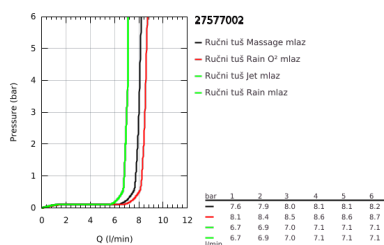

27 577 002 TEMPESTA COSMOPOLITAN 100 SHOWER RAIL SET 4 SPRAYS

PRODUCT DESCRIPTION

- Colour: chrome
- sastoji se od:
- ručni tuš (27 575)
- tuš šipka, 600 mm (27 521)
- Relaxflex crevo 1750 mm 1/2" x 1/2" (28 154)
- GROHE EasyReach polica (27 596)
- 9.5 l/min flow limiter
- GROHE DreamSpray savršen mlaz iz tuša
- GROHE LongLife premaz
- GROHE SpeedClean sistem protiv kamenca
- Inner WaterGuide za duži životni vek
- prikladno za protočni bojler
- min. preporučeni pritisak 1.0 bar

27 577 002 TEMPESTA COSMOPOLITAN 100 SHOWER RAIL SET 4 SPRAYS

SPARE PARTS, март 2017 – now

- 1: Držač tuš šipke (Spare part-nr. 48095000)
 - 2: Klizač za tuša (Spare part-nr. 12140000)
 - 3: GROHE EasyReach polica za kozmetiku (Spare part-nr. 27596000)
 - 4: Filter za nečistoću (Spare part-nr. 0700200M)
 - 5: Kompenzaciona ploča (Spare part-nr. 48051000)*
- * Optional accessories