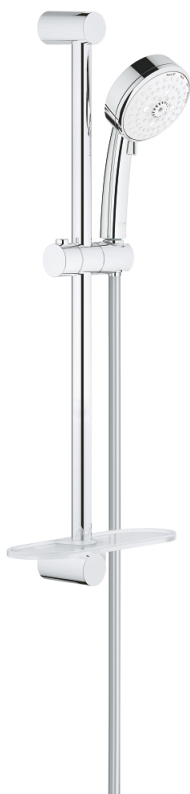

27 577 002 TEMPESTA COSMOPOLITAN 100 SHOWER RAIL SET 4 SPRAYS

PRODUCT DESCRIPTION

- Colour: chrome
- sastoji se od:
- ručni tuš (27 575)
- tuš šipka, 600 mm (27 521)
- Relaxflex crevo 1750 mm 1/2" x 1/2" (28 154)
- GROHE EasyReach polica (27 596)
- 9.5 l/min flow limiter
- GROHE DreamSpray savršen mlaz iz tuša
- GROHE LongLife premaz
- GROHE SpeedClean sistem protiv kamenca
- Inner WaterGuide za duži životni vek
- prikladno za protočni bojler
- min. preporučeni pritisak 1.0 bar

27 577 002 TEMPESTA COSMOPOLITAN 100 SHOWER RAIL SET 4 SPRAYS

SPARE PARTS, март 2017 – now

- 1: Držač tuš šipke (Spare part-nr. 48095000)
 - 2: Klizač za tuša (Spare part-nr. 12140000)
 - 3: GROHE EasyReach polica za kozmetiku (Spare part-nr. 27596000)
 - 4: Filter za nečistoću (Spare part-nr. 0700200M)
 - 5: Kompenzaciona ploča (Spare part-nr. 48051000)*
- * Optional accessories