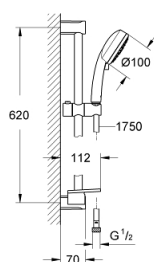

27 577 002 TEMPESTA COSMOPOLITAN 100 SHOWER RAIL SET 4 SPRAYS

PRODUCT DESCRIPTION

- Colour: chrome
- sastoji se od:
- ručni tuš (27 575)
- tuš šipka, 600 mm (27 521)
- Relaxflex crevo 1750 mm 1/2" x 1/2" (28 154)
- GROHE EasyReach polica (27 596)
- 9.5 l/min flow limiter
- GROHE DreamSpray savršen mlaz iz tuša
- GROHE LongLife premaz
- GROHE SpeedClean sistem protiv kamenca
- Inner WaterGuide za duži životni vek
- prikladno za protočni bojler
- min. preporučeni pritisak 1.0 bar

27 577 002 TEMPESTA COSMOPOLITAN 100 SHOWER RAIL SET 4 SPRAYS

SPARE PARTS, март 2017 – now

- 1: Držač tuš šipke (Spare part-nr. 48095000)
 - 2: Klizač za tuša (Spare part-nr. 12140000)
 - 3: GROHE EasyReach polica za kozmetiku (Spare part-nr. 27596000)
 - 4: Filter za nečistoću (Spare part-nr. 0700200M)
 - 5: Kompenzaciona ploča (Spare part-nr. 48051000)*
- * Optional accessories