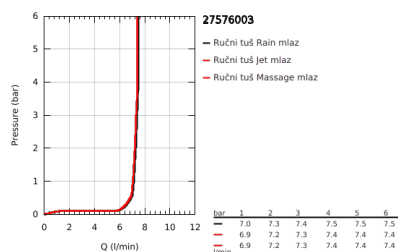

27 576 003 TEMPESTA CUBE 110 SHOWER RAIL SET 3 SPRAYS

PRODUCT DESCRIPTION

- Colour: chrome
- sastoji se od:
 - hand shower Tempesta Cube 110 (27 574)
 - vrste mlaza: Jet, Rain, Massage
 - maximum flow rate (at 3 bar): 7.4 l/min
 - tuš šipka, 600 mm (27 523)
 - Relaxaflex crevo 1750 mm 1/2" x 1/2" (28 154)
 - GROHE EasyReach tray (26 770)
 - GROHE EcoJoy tehnologija za manju potrošnju vode i savršen protok
 - GROHE SmartSwitch - easily rotate the dial to enjoy your preferred spray option
 - GROHE DreamSpray savršen mlaz iz tuša
 - GROHE LongLife premaz
 - Flexible Installation - 1 adjustable bracket for existing drill holes
 - adjustable rail holder (turn and glide shower holder)
 - GROHE SpeedClean sistem protiv kamenca
 - Inner WaterGuide za duži životni vek
 - ShockProof silikonski prsten štiti od oštećenja prouzrokovanih padom tuša
- min. preporučeni pritisak 1.0 bar
- prikladno za protočni bojler
- professional edition

27 576 003 TEMPESTA CUBE 110 SHOWER RAIL SET 3 SPRAYS

SPARE PARTS, новембар 2021 – now

- 1: Držač tuš šipke (Spare part-nr. 48607000)
- 2: Klizač za tuša (Spare part-nr. 48609000)
- 3: Držač tuš šipke (Spare part-nr. 48608000)
- 4: Filter za nečistoću (Spare part-nr. 0700200M)
- 5: GROHE EasyReach polica za kozmetiku (Spare part-nr. 26770001)
- 6: Kompenzaciona ploča (Spare part-nr. 48543001)*