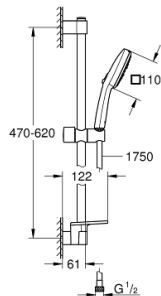

27 576 003 TEMPESTA CUBE 110 SHOWER RAIL SET 3 SPRAYS

PRODUCT DESCRIPTION

- Colour: chrome
- sastoji se od:
 - hand shower Tempesta Cube 110 (27 574)
 - vrste mlaza: Jet, Rain, Massage
 - maximum flow rate (at 3 bar): 7.4 l/min
 - tuš šipka, 600 mm (27 523)
 - Relaxaflex crevo 1750 mm 1/2" x 1/2" (28 154)
 - GROHE EasyReach tray (26 770)
 - GROHE EcoJoy tehnologija za manju potrošnju vode i savršen protok
 - GROHE SmartSwitch - easily rotate the dial to enjoy your preferred spray option
 - GROHE DreamSpray savršen mlaz iz tuša
 - GROHE LongLife premaz
 - Flexible Installation - 1 adjustable bracket for existing drill holes
 - adjustable rail holder (turn and glide shower holder)
 - GROHE SpeedClean sistem protiv kamenca
 - Inner WaterGuide za duži životni vek
 - ShockProof silikonski prsten štiti od oštećenja prouzrokovanih padom tuša
- min. preporučeni pritisak 1.0 bar
- prikladno za protočni bojler
- professional edition

27 576 003 TEMPESTA CUBE 110 SHOWER RAIL SET 3 SPRAYS

SPARE PARTS, новембар 2021 – now

- 1: Držač tuš šipke (Spare part-nr. 48607000)
- 2: Klizač za tuša (Spare part-nr. 48609000)
- 3: Držač tuš šipke (Spare part-nr. 48608000)
- 4: Filter za nečistoću (Spare part-nr. 0700200M)
- 5: GROHE EasyReach polica za kozmetiku (Spare part-nr. 26770001)
- 6: Kompenzaciona ploča (Spare part-nr. 48543001)*