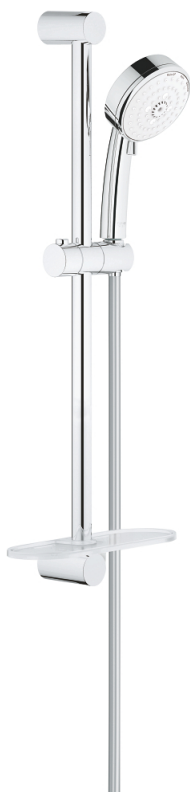

27 576 002 TEMPESTA COSMOPOLITAN 100 SHOWER SET 3 SPRAYS

PRODUCT DESCRIPTION

- Colour: chrome
- sastoji se od:
 - ručni tuš (27 574)
 - shower rail 600 mm
 - Relaxflex crevo 1750 mm 1/2" x 1/2" (28 154)
 - GROHE EasyReach polica (27 596)
- 9.5 l/min flow limiter
- GROHE DreamSpray savršen mlaz iz tuša
- GROHE LongLife premaz
- GROHE SpeedClean sistem protiv kamenca
- Inner WaterGuide za duži životni vek
- prikladno za protočni bojler
- min. preporučeni pritisak 1.0 bar