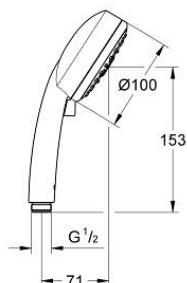

## 27 575 002 TEMPESTA COSMOPOLITAN 100 HAND SHOWER 4 SPRAYS

### PRODUCT DESCRIPTION

- Colour: chrome
- vrste mlaza: GROHE Rain O<sup>2</sup>, Rain, Massage, Jet
- 9.5 l/min flow limiter
- GROHE DreamSpray savršen mlaz iz tuša
- GROHE LongLife premaz
- GROHE SpeedClean sistem protiv kamenca
- Inner WaterGuide za duži životni vek
- univerzalni način ugradnje, odgovara svim standardnim crevima za tuš
- prikladno za protočni bojler
- min. preporučeni pritisak 1.0 bar

## 27 575 002 TEMPESTA COSMOPOLITAN 100 HAND SHOWER 4 SPRAYS

**SPARE PARTS**, март 2017 – now

1: Filter za nečistoću (Spare part-nr. 0700200M)