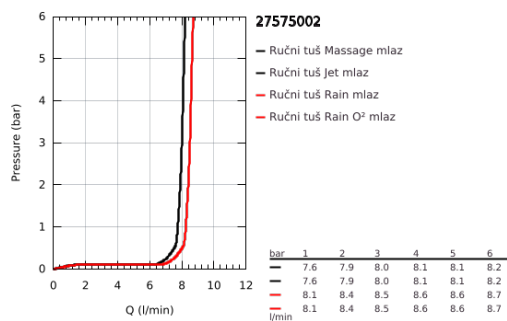

## 27 575 002 TEMPESTA COSMOPOLITAN 100 HAND SHOWER 4 SPRAYS

### PRODUCT DESCRIPTION

- Colour: chrome
- vrste mlaza: GROHE Rain O<sup>2</sup>, Rain, Massage, Jet
- 9.5 l/min flow limiter
- GROHE DreamSpray savršen mlaz iz tuša
- GROHE LongLife premaz
- GROHE SpeedClean sistem protiv kamenca
- Inner WaterGuide za duži životni vek
- univerzalni način ugradnje, odgovara svim standardnim crevima za tuš
- prikladno za protočni bojler
- min. preporučeni pritisak 1.0 bar

## 27 575 002 TEMPESTA COSMOPOLITAN 100 HAND SHOWER 4 SPRAYS

**SPARE PARTS**, март 2017 – now

1: Filter za nečistoću (Spare part-nr. 0700200M)