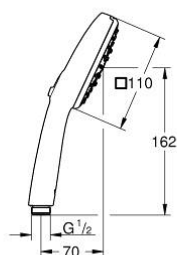

## 27 574 003 TEMPESTA CUBE 110 HAND SHOWER 3 SPRAYS

### PRODUCT DESCRIPTION

- Colour: chrome
- vrste mlaza: Rain, Jet, Massage
- maximum flow rate (at 3 bar): 7.4 l/min
- GROHE EcoJoy tehnologija za manju potrošnju vode i savršen protok
- GROHE SmartSwitch - easily rotate the dial to enjoy your preferred spray option
- GROHE DreamSpray savršen mlaz iz tuša
- GROHE LongLife premaz
- GROHE SpeedClean sistem protiv kamenca
- Inner WaterGuide za duži životni vek
- ShockProof silikonski prsten štiti od oštećenja prouzrokovanih padom tuša
- univerzalni način ugradnje, odgovara svim standardnim crevima za tuš
- min. preporučeni pritisak 1.0 bar
- prikladno za protočni bojler
- professional edition

## 27 574 003 TEMPESTA CUBE 110 HAND SHOWER 3 SPRAYS

**SPARE PARTS**, јул 2021 – now

1: Filter za nečistoću (Spare part-nr. 0700200M)