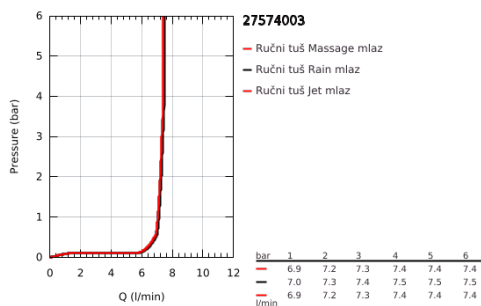

## 27 574 003 TEMPESTA CUBE 110 HAND SHOWER 3 SPRAYS

### PRODUCT DESCRIPTION

- Colour: chrome
- vrste mlaza: Rain, Jet, Massage
- maximum flow rate (at 3 bar): 7.4 l/min
- GROHE EcoJoy tehnologija za manju potrošnju vode i savršen protok
- GROHE SmartSwitch - easily rotate the dial to enjoy your preferred spray option
- GROHE DreamSpray savršen mlaz iz tuša
- GROHE LongLife premaz
- GROHE SpeedClean sistem protiv kamenca
- Inner WaterGuide za duži životni vek
- ShockProof silikonski prsten štiti od oštećenja prouzrokovanih padom tuša
- univerzalni način ugradnje, odgovara svim standardnim crevima za tuš
- min. preporučeni pritisak 1.0 bar
- prikladno za protočni bojler
- professional edition