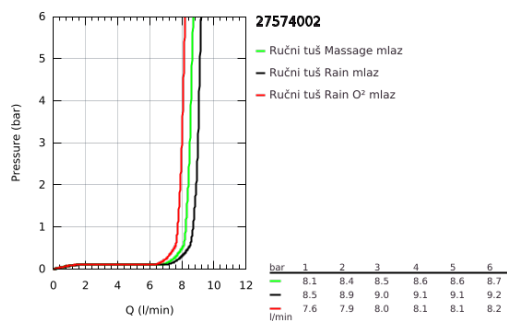

27 574 002 TEMPESTA COSMOPOLITAN 100 HAND SHOWER 3 SPRAYS

PRODUCT DESCRIPTION

- Colour: chrome
- vrste mlaza: GROHE Rain O², Rain, Massage
- 9.5 l/min flow limiter
- GROHE DreamSpray savršen mlaz iz tuša
- GROHE LongLife premaz
- GROHE SpeedClean sistem protiv kamenca
- Inner WaterGuide za duži životni vek
- univerzalni način ugradnje, odgovara svim standardnim crevima za tuš
- prikladno za protočni bojler
- min. preporučeni pritisak 1.0 bar

Pure Freude
an Wasser

27 574 002 TEMPESTA COSMOPOLITAN 100 HAND SHOWER 3 SPRAYS

SPARE PARTS, март 2017 – now

1: Filter za nečistoću (Spare part-nr. 0700200M)