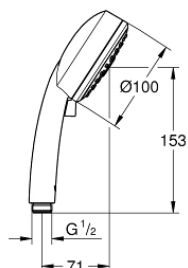

27 574 002 TEMPESTA COSMOPOLITAN 100 HAND SHOWER 3 SPRAYS

PRODUCT DESCRIPTION

- Colour: chrome
- vrste mlaza: GROHE Rain O², Rain, Massage
- 9.5 l/min flow limiter
- GROHE DreamSpray savršen mlaz iz tuša
- GROHE LongLife premaz
- GROHE SpeedClean sistem protiv kamenca
- Inner WaterGuide za duži životni vek
- univerzalni način ugradnje, odgovara svim standardnim crevima za tuš
- prikladno za protočni bojler
- min. preporučeni pritisak 1.0 bar

Pure Freude
an Wasser

27 574 002 TEMPESTA COSMOPOLITAN 100 HAND SHOWER 3 SPRAYS

SPARE PARTS, март 2017 – now

1: Filter za nečistoću (Spare part-nr. 0700200M)