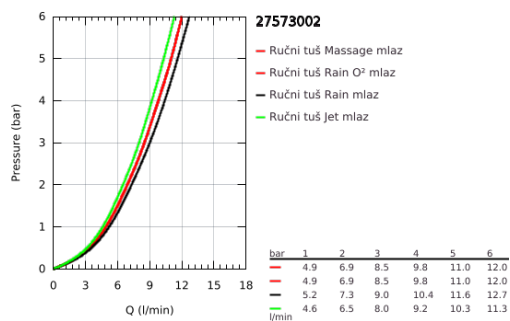

27 573 002 TEMPESTA COSMOPOLITAN 100 HAND SHOWER 4 SPRAYS

PRODUCT DESCRIPTION

- Colour: chrome
- vrste mlaza: GROHE Rain O², Rain, Massage, Jet
- GROHE DreamSpray savršen mlaz iz tuša
- GROHE LongLife premaz
- GROHE SpeedClean sistem protiv kamenca
- Inner WaterGuide za duži životni vek
- univerzalni način ugradnje, odgovara svim standardnim crevima za tuš
- prikladno za protočni bojler
- min. preporučeni pritisak 1.0 bar

27 573 002 TEMPESTA COSMOPOLITAN 100 HAND SHOWER 4 SPRAYS

SPARE PARTS, март 2017 – now

1: Filter za nečistoću (Spare part-nr. 0700200M)