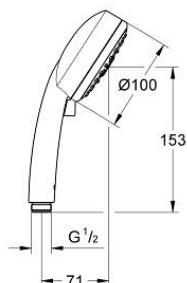

27 573 002 TEMPESTA COSMOPOLITAN 100 HAND SHOWER 4 SPRAYS

PRODUCT DESCRIPTION

- Colour: chrome
- vrste mlaza: GROHE Rain O², Rain, Massage, Jet
- GROHE DreamSpray savršen mlaz iz tuša
- GROHE LongLife premaz
- GROHE SpeedClean sistem protiv kamenca
- Inner WaterGuide za duži životni vek
- univerzalni način ugradnje, odgovara svim standardnim crevima za tuš
- prikladno za protočni bojler
- min. preporučeni pritisak 1.0 bar

27 573 002 TEMPESTA COSMOPOLITAN 100 HAND SHOWER 4 SPRAYS

SPARE PARTS, март 2017 – now

1: Filter za nečistoću (Spare part-nr. 0700200M)