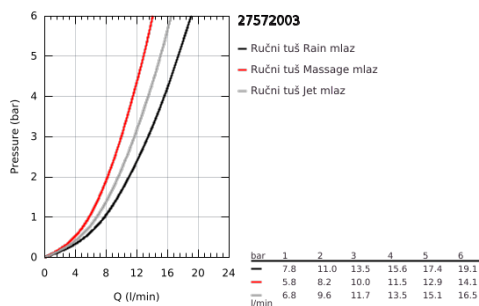

## 27 572 003 TEMPESTA CUBE 110 HAND SHOWER 3 SPRAYS

### PRODUCT DESCRIPTION

- Colour: chrome
- vrste mlaza: Rain, Jet, Massage
- maximum flow rate (at 3 bar): 13.5 l/min
- GROHE SmartSwitch - easily rotate the dial to enjoy your preferred spray option
- GROHE DreamSpray savršen mlaz iz tuša
- GROHE LongLife premaz
- GROHE SpeedClean sistem protiv kamenca
- Inner WaterGuide za duži životni vek
- ShockProof silikonski prsten štiti od oštećenja prouzrokovanih padom tuša
- univerzalni način ugradnje, odgovara svim standardnim crevima za tuš
- min. preporučeni pritisak 1.0 bar
- prikladno za protočni bojler
- professional edition