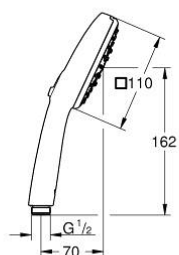

## 27 572 003 TEMPESTA CUBE 110 HAND SHOWER 3 SPRAYS

### PRODUCT DESCRIPTION

- Colour: chrome
- vrste mlaza: Rain, Jet, Massage
- maximum flow rate (at 3 bar): 13.5 l/min
- GROHE SmartSwitch - easily rotate the dial to enjoy your preferred spray option
- GROHE DreamSpray savršen mlaz iz tuša
- GROHE LongLife premaz
- GROHE SpeedClean sistem protiv kamenca
- Inner WaterGuide za duži životni vek
- ShockProof silikonski prsten štiti od oštećenja prouzrokovanih padom tuša
- univerzalni način ugradnje, odgovara svim standardnim crevima za tuš
- min. preporučeni pritisak 1.0 bar
- prikladno za protočni bojler
- professional edition

## 27 572 003 TEMPESTA CUBE 110 HAND SHOWER 3 SPRAYS

**SPARE PARTS**, јул 2021 – now

1: Filter za nečistoću (Spare part-nr. 0700200M)