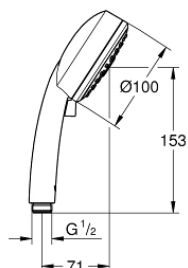

27 572 002 TEMPESTA COSMOPOLITAN 100 HAND SHOWER 3 SPRAYS

PRODUCT DESCRIPTION

- Colour: chrome
- vrste mlaza: GROHE Rain O², Rain, Massage
- GROHE DreamSpray savršen mlaz iz tuša
- GROHE LongLife premaz
- GROHE SpeedClean sistem protiv kamenca
- Inner WaterGuide za duži životni vek
- univerzalni način ugradnje, odgovara svim standardnim crevima za tuš
- prikladno za protočni bojler
- min. preporučeni pritisak 1.0 bar

Pure Freude
an Wasser

27 572 002 TEMPESTA COSMOPOLITAN 100 HAND SHOWER 3 SPRAYS

SPARE PARTS, март 2017 – now

1: Filter za nečistoću (Spare part-nr. 0700200M)