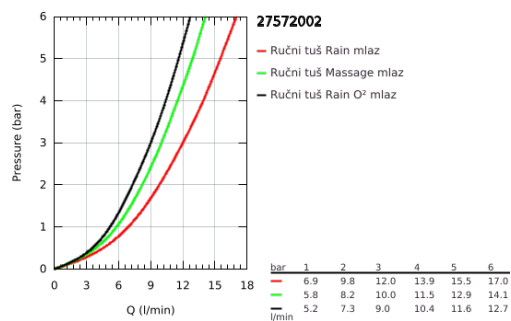

27 572 002 TEMPESTA COSMOPOLITAN 100 HAND SHOWER 3 SPRAYS

PRODUCT DESCRIPTION

- Colour: chrome
- vrste mlaza: GROHE Rain O², Rain, Massage
- GROHE DreamSpray savršen mlaz iz tuša
- GROHE LongLife premaz
- GROHE SpeedClean sistem protiv kamenca
- Inner WaterGuide za duži životni vek
- univerzalni način ugradnje, odgovara svim standardnim crevima za tuš
- prikladno za protočni bojler
- min. preporučeni pritisak 1.0 bar

Pure Freude
an Wasser

27 572 002 TEMPESTA COSMOPOLITAN 100 HAND SHOWER 3 SPRAYS

SPARE PARTS, март 2017 – now

1: Filter za nečistoću (Spare part-nr. 0700200M)