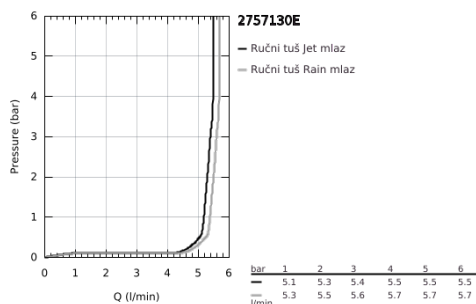

## 27 571 30E TEMPESTA CUBE 110 HAND SHOWER 2 SPRAYS

### PRODUCT DESCRIPTION

- Colour: chrome
- vrste mlaza: Rain, Jet
- maximum flow rate (at 3 bar): 5.6 l/min
- GROHE SmartSwitch - easily rotate the dial to enjoy your preferred spray option
- GROHE DreamSpray savršen mlaz iz tuša
- GROHE LongLife premaz
- ShockProof silikonski prsten štiti od oštećenja prouzrokovanih padom tuša
- GROHE SpeedClean sistem protiv kamenca
- Inner WaterGuide za duži životni vek
- univerzalni način ugradnje, odgovara svim standardnim crevima za tuš
- min. preporučeni pritisak 1.0 bar
- prikladno za protočni bojler
- professional edition

## 27 571 30E TEMPESTA CUBE 110 HAND SHOWER 2 SPRAYS

**SPARE PARTS**, април 2020 – now

1: Filter za nečistoću (Spare part-nr. 0700200M)