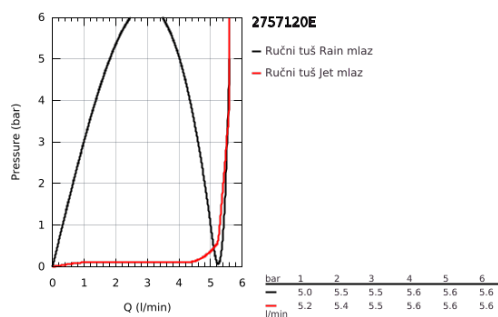

## 27 571 20E TEMPESTA COSMOPOLITAN 100 HAND SHOWER 2 SPRAYS

### PRODUCT DESCRIPTION

- Colour: chrome
- vrste mlaza: Rain, Jet
- maximum flow rate (at 3 bar): 5.7 l/min
- GROHE DreamSpray savršen mlaz iz tuša
- GROHE LongLife premaz
- GROHE SpeedClean sistem protiv kamenca
- Inner WaterGuide za duži životni vek
- univerzalni način ugradnje, odgovara svim standardnim crevima za tuš
- prikladno za protočni bojler
- min. preporučeni pritisak 1.0 bar

## 27 571 20E TEMPESTA COSMOPOLITAN 100 HAND SHOWER 2 SPRAYS

**SPARE PARTS**, март 2017 – now

1: Filter za nečistoću (Spare part-nr. 0700200M)