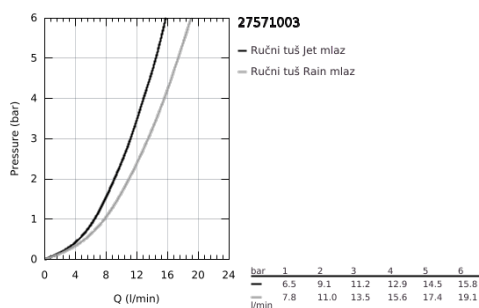

27 571 003 TEMPESTA CUBE 110 HAND SHOWER 2 SPRAYS

PRODUCT DESCRIPTION

- Colour: chrome
- vrste mlaza: Rain, Jet
- maximum flow rate (at 3 bar): 13.5 l/min
- GROHE SmartSwitch - easily rotate the dial to enjoy your preferred spray option
- GROHE DreamSpray savršen mlaz iz tuša
- GROHE LongLife premaz
- GROHE SpeedClean sistem protiv kamenca
- Inner WaterGuide za duži životni vek
- ShockProof silikonski prsten štiti od oštećenja prouzrokovanih padom tuša
- univerzalni način ugradnje, odgovara svim standardnim crevima za tuš
- min. preporučeni pritisak 1.0 bar
- prikladno za protočni bojler
- professional edition

Pure Freude
an Wasser

27 571 003 TEMPESTA CUBE 110 HAND SHOWER 2 SPRAYS

SPARE PARTS, април 2020 – now

1: Filter za nečistoću (Spare part-nr. 0700200M)