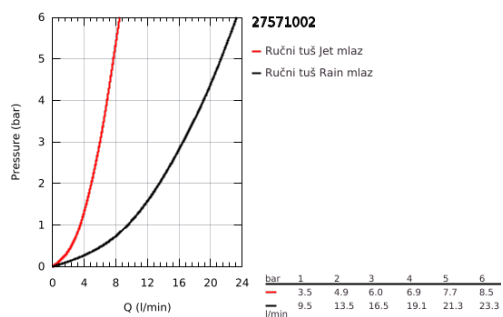

## 27 571 002 TEMPESTA COSMOPOLITAN 100 HAND SHOWER 2 SPRAYS

### PRODUCT DESCRIPTION

- Colour: chrome
- vrste mlaza: Rain, Jet
- GROHE DreamSpray savršen mlaz iz tuša
- GROHE LongLife premaz
- GROHE SpeedClean sistem protiv kamenca
- Inner WaterGuide za duži životni vek
- univerzalni način ugradnje, odgovara svim standardnim crevima za tuš
- prikladno za protočni bojler
- min. preporučeni pritisak 1.0 bar

## 27 571 002 TEMPESTA COSMOPOLITAN 100 HAND SHOWER 2 SPRAYS

**SPARE PARTS**, март 2017 – now

1: Filter za nečistoću (Spare part-nr. 0700200M)