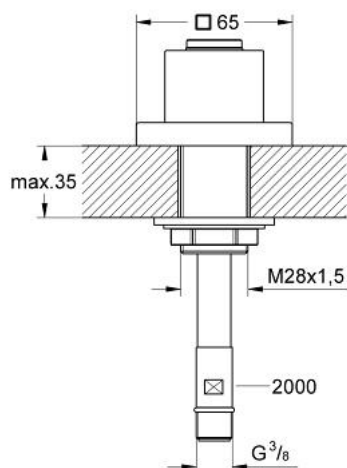

### PRODUCT DESCRIPTION

- Colour: chrome
- za instalaciju na ivicu kade ili na keramičke pločice
- vodica za crevo tuša
- sa kvadratnom rozetom
- crevo za tuš 1/2" x 3/8", 2000 mm (28 158)
- Ova vodica je prikladna za sve ručne tuševe!
- GROHE LongLife premaz