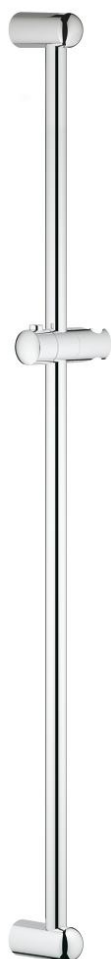

27 524 000 ŠINA ZA TUŠ, 900 MM

PRODUCT DESCRIPTION

- Colour: chrome
- sa zidnim držačima
- klizni element i zaokretnim držačem
- GROHE LongLife premaz

27 524 000 ŠINA ZA TUŠ, 900 MM

SPARE PARTS, март 2010 – now

1: Držač tuš šipke (Spare part-nr. 48098000)

2: Klizač za tuša (Spare part-nr. 48099000)

3: Kompenzaciona ploča (Spare part-nr. 48051000)*

* Optional accessories