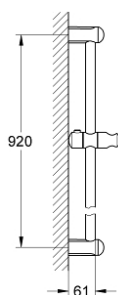

27 524 000 ŠINA ZA TUŠ, 900 MM

PRODUCT DESCRIPTION

- Colour: chrome
- sa zidnim držačima
- klizni element i zaokretnim držačem
- GROHE LongLife premaz

27 524 000 ŠINA ZA TUŠ, 900 MM

SPARE PARTS, март 2010 – now

1: Držač tuš šipke (Spare part-nr. 48098000)

2: Klizač za tuša (Spare part-nr. 48099000)

3: Kompenzaciona ploča (Spare part-nr. 48051000)*

* Optional accessories