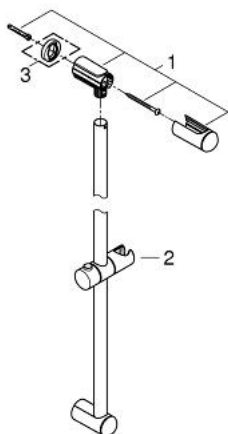

27 524 000 ŠINA ZA TUŠ, 900 MM

PRODUCT DESCRIPTION

- Colour: chrome
- sa zidnim držačima
- klizni element i zaokretnim držačem
- GROHE LongLife premaz

27 524 000 ŠINA ZA TUŠ, 900 MM

SPARE PARTS, март 2010 – now

1: Držač tuš šipke (Spare part-nr. 48098000)

2: Klizač za tuša (Spare part-nr. 48099000)

3: Kompenzaciona ploča (Spare part-nr. 48051000)*

* Optional accessories