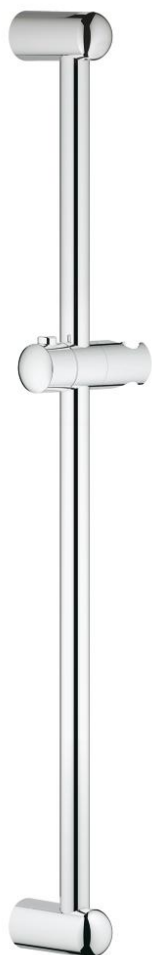

27 523 000 TEMPESTA ŠINA ZA TUŠ, 600 MM

PRODUCT DESCRIPTION

- Colour: chrome
- sa zidnim držačima, klizačem i rotacionim držačem
- GROHE LongLife premaz

27 523 000 TEMPESTA ŠINA ZA TUŠ, 600 MM

SPARE PARTS, март 2010 – now

1: Držač tuš šipke (Spare part-nr. 48098000)

2: Klizač za tuša (Spare part-nr. 48099000)

3: Kompenzaciona ploča (Spare part-nr. 48051000)*

* Optional accessories