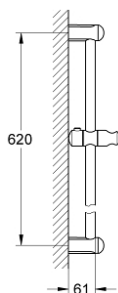

27 523 000 TEMPESTA ŠINA ZA TUŠ, 600 MM

PRODUCT DESCRIPTION

- Colour: chrome
- sa zidnim držačima, klizačem i rotacionim držačem
- GROHE LongLife premaz

27 523 000 TEMPESTA ŠINA ZA TUŠ, 600 MM

SPARE PARTS, март 2010 – now

1: Držač tuš šipke (Spare part-nr. 48098000)

2: Klizač za tuša (Spare part-nr. 48099000)

3: Kompenzaciona ploča (Spare part-nr. 48051000)*

* Optional accessories