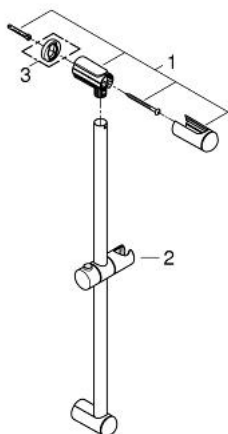

27 523 000 TEMPESTA ŠINA ZA TUŠ, 600 MM

PRODUCT DESCRIPTION

- Colour: chrome
- sa zidnim držačima, klizačem i rotacionim držačem
- GROHE LongLife premaz

27 523 000 TEMPESTA ŠINA ZA TUŠ, 600 MM

SPARE PARTS, март 2010 – now

1: Držač tuš šipke (Spare part-nr. 48098000)

2: Klizač za tuša (Spare part-nr. 48099000)

3: Kompenzaciona ploča (Spare part-nr. 48051000)*

* Optional accessories