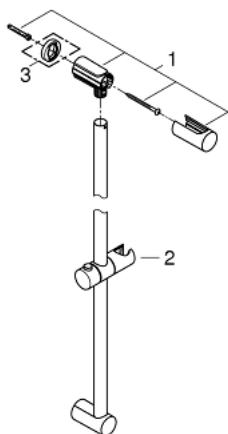

27 522 000 TEMPESTA COSMOPOLITAN ŠINA ZA TUŠ, 900 MM

PRODUCT DESCRIPTION

- Colour: chrome
- sa zidnim držačima
- klizni element i zaokretnim držačem
- GROHE LongLife premaz

27 522 000 TEMPESTA COSMOPOLITAN ŠINA ZA TUŠ, 900 MM

SPARE PARTS, март 2010 – now

1: Držač tuš šipke (Spare part-nr. 48095000)

2: Klizač za tuša (Spare part-nr. 48096000)

3: Kompenzaciona ploča (Spare part-nr. 48051000)*

* Optional accessories