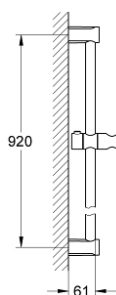

27 522 000 TEMPESTA COSMOPOLITAN ŠINA ZA TUŠ, 900 MM

PRODUCT DESCRIPTION

- Colour: chrome
- sa zidnim držačima
- klizni element i zaokretnim držačem
- GROHE LongLife premaz

27 522 000 TEMPESTA COSMOPOLITAN ŠINA ZA TUŠ, 900 MM

SPARE PARTS, март 2010 – now

1: Držač tuš šipke (Spare part-nr. 48095000)

2: Klizač za tuša (Spare part-nr. 48096000)

3: Kompenzaciona ploča (Spare part-nr. 48051000)*

* Optional accessories