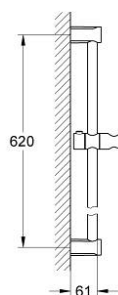

27 521 000 TEMPESTA COSMOPOLITAN ŠINA ZA TUŠ, 600 MM

PRODUCT DESCRIPTION

- Colour: chrome
- sa zidnim držačima, klizačem i rotacionim držačem
- GROHE LongLife premaz

27 521 000 TEMPESTA COSMOPOLITAN ŠINA ZA TUŠ, 600 MM

SPARE PARTS, март 2010 – now

1: Držač tuš šipke (Spare part-nr. 48095000)

2: Klizač za tuša (Spare part-nr. 12140000)