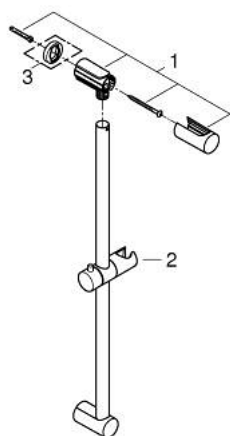

27 521 000 TEMPESTA COSMOPOLITAN ŠINA ZA TUŠ, 600 MM

PRODUCT DESCRIPTION

- Colour: chrome
- sa zidnim držačima, klizačem i rotacionim držačem
- GROHE LongLife premaz

27 521 000 TEMPESTA COSMOPOLITAN ŠINA ZA TUŠ, 600 MM

SPARE PARTS, март 2010 – now

1: Držač tuš šipke (Spare part-nr. 48095000)

2: Klizač za tuša (Spare part-nr. 12140000)