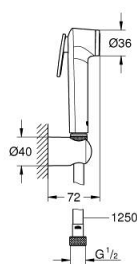

27 513 GL1 TEMPESTA-F TRIGGER SPRAY 30 SET ZA TUŠ SA ZIDNIM DRŽAČEM, 1 MLAZ

PRODUCT DESCRIPTION

- Colour: cool sunrise
- sastoji se od:
- ručni tuš s prekidačem
- maximum flow rate (at 3 bar): 8 l/min
- zidni držač za tuš
- Silverflex Long-Life shower hose 1250 mm
- GROHE EcoJoy tehnologija za manju potrošnju vode i savršen protok
- GROHE LongLife premaz
- GROHE SpeedClean sistem protiv kamenca
- Inner WaterGuide za duži životni vek
- TwistStop za zaštitu creva od uvrtanja
- Please refer to local norms regarding installation.

27 513 GL1 TEMPESTA-F TRIGGER SPRAY 30 SET ZA TUŠ SA ZIDNIM DRŽAČEM, 1 MLAZ

SPARE PARTS, maj 2021 – now

1: Filter za nečistoću (Spare part-nr. 0700200M)

2: Nepovratni ventil (Spare part-nr. 14165GLM)*

* Optional accessories