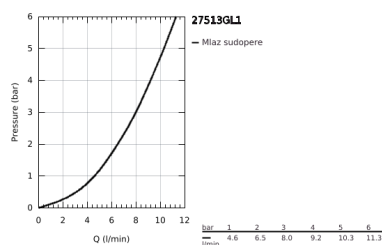

27 513 GL1 TEMPESTA-F TRIGGER SPRAY 30 SET ZA TUŠ SA ZIDNIM DRŽAČEM, 1 MLAZ

PRODUCT DESCRIPTION

- Colour: cool sunrise
- sastoji se od:
- ručni tuš s prekidačem
- maximum flow rate (at 3 bar): 8 l/min
- zidni držač za tuš
- Silverflex Long-Life shower hose 1250 mm
- GROHE EcoJoy tehnologija za manju potrošnju vode i savršen protok
- GROHE LongLife premaz
- GROHE SpeedClean sistem protiv kamenca
- Inner WaterGuide za duži životni vek
- TwistStop za zaštitu creva od uvrtanja
- Please refer to local norms regarding installation.