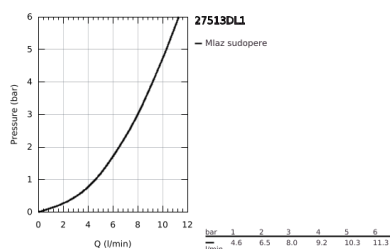

27 513 DL1 TEMPESTA-F TRIGGER SPRAY 30 SET ZA TUŠ SA ZIDNIM DRŽAČEM, 1 MLAZ

PRODUCT DESCRIPTION

- Colour: brushed warm sunset
- sastoji se od:
 - ručni tuš s prekidačem
 - maximum flow rate (at 3 bar): 8 l/min
 - zidni držač za tuš
 - Silverflex Long-Life shower hose 1250 mm
 - GROHE EcoJoy tehnologija za manju potrošnju vode i savršen protok
 - GROHE LongLife premaz
 - GROHE SpeedClean sistem protiv kamenca
 - Inner WaterGuide za duži životni vek
 - TwistStop za zaštitu creva od uvrtanja
- Please refer to local norms regarding installation.