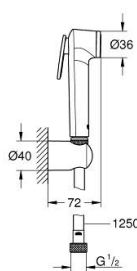

27 513 DL1 TEMPESTA-F TRIGGER SPRAY 30 SET ZA TUŠ SA ZIDNIM DRŽAČEM, 1 MLAZ

PRODUCT DESCRIPTION

- Colour: brushed warm sunset
- sastoji se od:
 - ručni tuš s prekidačem
 - maximum flow rate (at 3 bar): 8 l/min
 - zidni držač za tuš
 - Silverflex Long-Life shower hose 1250 mm
 - GROHE EcoJoy tehnologija za manju potrošnju vode i savršen protok
 - GROHE LongLife premaz
 - GROHE SpeedClean sistem protiv kamenca
 - Inner WaterGuide za duži životni vek
 - TwistStop za zaštitu creva od uvrtanja
- Please refer to local norms regarding installation.

27 513 DL1 TEMPESTA-F TRIGGER SPRAY 30 SET ZA TUŠ SA ZIDNIM DRŽAČEM, 1 MLAZ

SPARE PARTS, maj 2023 – now

1: Filter za nečistoću (Spare part-nr. 0700200M)

2: non-return valves (Spare part-nr. 14165DLM)*

* Optional accessories