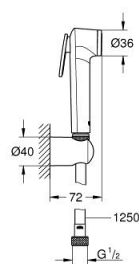

## 27 513 001 TEMPESTA-F TRIGGER SPRAY 30 SET ZA TUŠ SA ZIDNIM DRŽAČEM, 1 MLAZ

### PRODUCT DESCRIPTION

- Colour: chrome
- sastoji se od:
  - ručni tuš s prekidačem (27 512 001)
  - maximum flow rate (at 3 bar): 8 l/min
  - zidni držač za tuš (28 605)
  - Silverflex Long-Life shower hose 1250 mm (26 335)
  - GROHE EcoJoy tehnologija za manju potrošnju vode i savršen protok
  - GROHE LongLife premaz
  - GROHE SpeedClean sistem protiv kamenca
  - Inner WaterGuide za duži životni vek
  - TwistStop za zaštitu creva od uvrtanja
- Please refer to local norms regarding installation.

27 513 001 **TEMPESTA-F TRIGGER SPRAY 30 SET ZA TUŠ SA ZIDNIM DRŽAČEM, 1 MLAZ**

**SPARE PARTS**, јануар 2015 – now

1: Filter za nečistoću (Spare part-nr. 0700200M)

2: Nepovratni ventil (Spare part-nr. 1416500M)\*