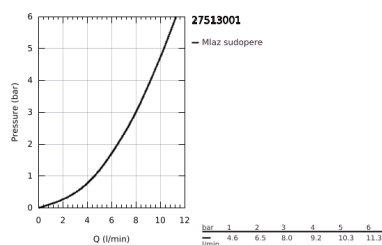

## 27 513 001 TEMPESTA-F TRIGGER SPRAY 30 SET ZA TUŠ SA ZIDNIM DRŽAČEM, 1 MLAZ

### PRODUCT DESCRIPTION

- Colour: chrome
- sastoji se od:
  - ručni tuš s prekidačem (27 512 001)
  - maximum flow rate (at 3 bar): 8 l/min
  - zidni držač za tuš (28 605)
  - Silverflex Long-Life shower hose 1250 mm (26 335)
  - GROHE EcoJoy tehnologija za manju potrošnju vode i savršen protok
  - GROHE LongLife premaz
  - GROHE SpeedClean sistem protiv kamenca
  - Inner WaterGuide za duži životni vek
  - TwistStop za zaštitu creva od uvrtanja
- Please refer to local norms regarding installation.