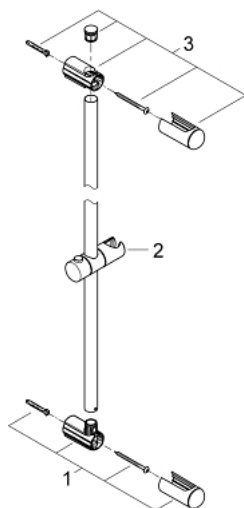

27 500 000 **EUPHORIA ŠINA ZA TUŠ, 900 MM**

PRODUCT DESCRIPTION

- Colour: chrome
- sa zidnim držačima, klizačem i rotacionim držačem
- Flexible Installation - 1 adjustable bracket for existing drill holes
- GROHE LongLife premaz

27 500 000 EUPHORIA ŠINA ZA TUŠ, 900 MM

SPARE PARTS, март 2010 – now

- 1: Držač tuš šipke (Spare part-nr. 48098000)
- 2: Klizač za tuša (Spare part-nr. 48099000)
- 3: Držač tuš šipke (Spare part-nr. 48100000)