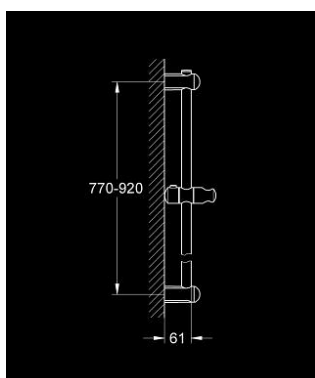

27 500 000 **EUPHORIA ŠINA ZA TUŠ, 900 MM**

PRODUCT DESCRIPTION

- Colour: chrome
- sa zidnim držačima, klizačem i rotacionim držačem
- Flexible Installation - 1 adjustable bracket for existing drill holes
- GROHE LongLife premaz

27 500 000 EUPHORIA ŠINA ZA TUŠ, 900 MM

SPARE PARTS, март 2010 – now

- 1: Držač tuš šipke (Spare part-nr. 48098000)
- 2: Klizač za tuša (Spare part-nr. 48099000)
- 3: Držač tuš šipke (Spare part-nr. 48100000)