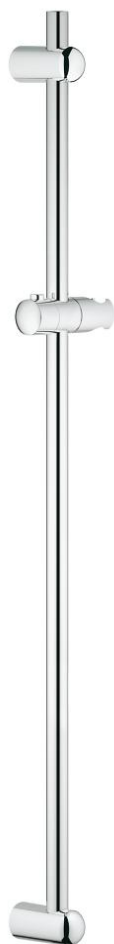

27 500 000 **EUPHORIA ŠINA ZA TUŠ, 900 MM**

PRODUCT DESCRIPTION

- Colour: chrome
- sa zidnim držačima, klizačem i rotacionim držačem
- Flexible Installation - 1 adjustable bracket for existing drill holes
- GROHE LongLife premaz

27 500 000 EUPHORIA ŠINA ZA TUŠ, 900 MM

SPARE PARTS, март 2010 – now

- 1: Držač tuš šipke (Spare part-nr. 48098000)
- 2: Klizač za tuša (Spare part-nr. 48099000)
- 3: Držač tuš šipke (Spare part-nr. 48100000)