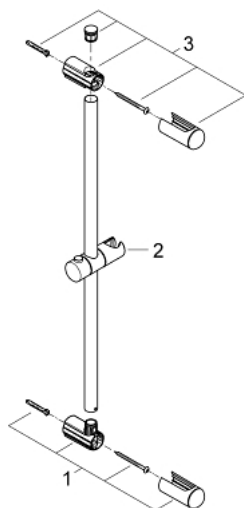

27 499 000 **EUPHORIA ŠINA ZA TUŠ, 600 MM**

PRODUCT DESCRIPTION

- Colour: chrome
- sa zidnim držačima, klizačem i rotacionim držačem
- Flexible Installation - 1 adjustable bracket for existing drill holes
- GROHE LongLife premaz

27 499 000 **EUPHORIA ŠINA ZA TUŠ, 600 MM**

SPARE PARTS, март 2010 – now

- 1: Držač tuš šipke (Spare part-nr. 48098000)
- 2: Klizač za tuša (Spare part-nr. 48099000)
- 3: Držač tuš šipke (Spare part-nr. 48100000)