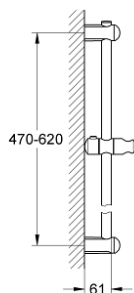

27 499 000 **EUPHORIA ŠINA ZA TUŠ, 600 MM**

PRODUCT DESCRIPTION

- Colour: chrome
- sa zidnim držačima, klizačem i rotacionim držačem
- Flexible Installation - 1 adjustable bracket for existing drill holes
- GROHE LongLife premaz

27 499 000 **EUPHORIA ŠINA ZA TUŠ, 600 MM**

SPARE PARTS, март 2010 – now

- 1: Držač tuš šipke (Spare part-nr. 48098000)
- 2: Klizač za tuša (Spare part-nr. 48099000)
- 3: Držač tuš šipke (Spare part-nr. 48100000)