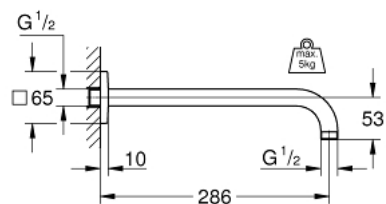

## 27 488 000 RAINSHOWER SHOWER ARM 286 MM

### PRODUCT DESCRIPTION

- Colour: chrome
- material: metal
- spoj sa navojem 1/2"
- sa kvadratnom rozetom
- odgovara svim Rainshower nadglavnim tuševima osim za Rainshower 400 mm
- GROHE LongLife premaz

27 488 000 **RAINSHOWER SHOWER ARM 286 MM**

**SPARE PARTS**, март 2010 – now

1: Rozeta (Spare part-nr. 48118000)