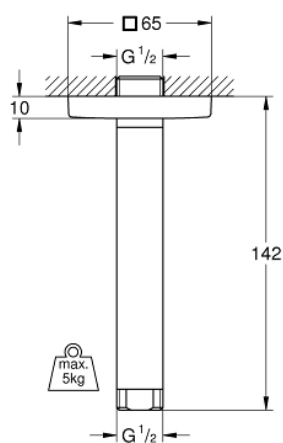

27 485 000 RAINSHOWER SHOWER ARM CEILING 142 MM

PRODUCT DESCRIPTION

- Colour: chrome
- material: metal
- spoj sa navojem 1/2"
- sa kvadratnom rozetom
- odgovara svim Rainshower tuševima i tuševima poviše glave
- GROHE LongLife premaz

27 485 000 **RAINSHOWER SHOWER ARM CEILING 142 MM**

SPARE PARTS, март 2010 – now

1: Rozeta (Spare part-nr. 48118000)