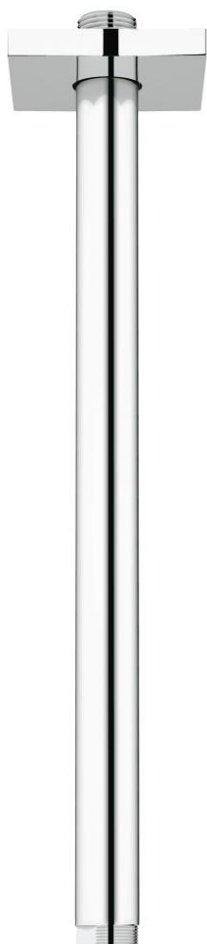

27 484 000 RAINSHOWER SHOWER ARM CEILING 292 MM

PRODUCT DESCRIPTION

- Colour: chrome
- material: metal
- spoj sa navojem 1/2"
- sa kvadratnom rozetom
- odgovara svim Rainshower tuševima i tuševima poviše glave
- GROHE LongLife premaz

27 484 000 **RAINSHOWER SHOWER ARM CEILING 292 MM**

SPARE PARTS, март 2010 – now

1: Rozeta (Spare part-nr. 48118000)