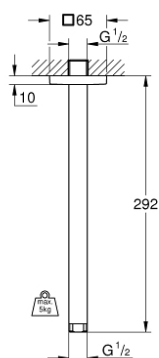

27 484 000 RAINSHOWER SHOWER ARM CEILING 292 MM

PRODUCT DESCRIPTION

- Colour: chrome
- material: metal
- spoj sa navojem 1/2"
- sa kvadratnom rozetom
- odgovara svim Rainshower tuševima i tuševima poviše glave
- GROHE LongLife premaz

27 484 000 **RAINSHOWER SHOWER ARM CEILING 292 MM**

SPARE PARTS, март 2010 – now

1: Rozeta (Spare part-nr. 48118000)