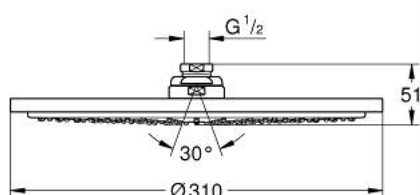

### PRODUCT DESCRIPTION

- Colour: chrome
- vrsta mlaza Rain
- maximum flow rate (at 3 bar): 8.5 l/min
- Ø 310 mm
- material: metal
- kuglasti zglob sa uglom  $20^\circ \pm 20^\circ$
- spoj sa navojem 1/2"
- GROHE EcoJoy tehnologija za manju potrošnju vode i savršen protok
- GROHE DreamSpray savršen mlaz iz tuša
- GROHE LongLife premaz
- GROHE SpeedClean sistem protiv kamenca
- prikladno za protočni bojler