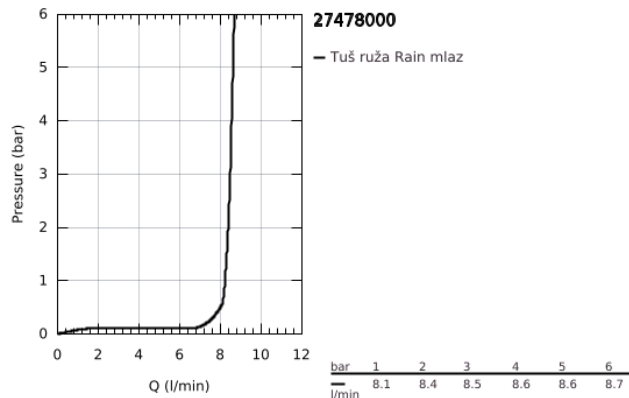

## 27 478 000 RAINSHOWER COSMOPOLITAN 310 NADGLAVNI TUŠ, 1 MLAZ

### PRODUCT DESCRIPTION

- Colour: chrome
- vrsta mlaza Rain
- maximum flow rate (at 3 bar): 8.5 l/min
- Ø 310 mm
- material: metal
- kuglasti zglob sa uglom  $20^\circ \pm 20^\circ$
- spoj sa navojem 1/2"
- GROHE EcoJoy tehnologija za manju potrošnju vode i savršen protok
- GROHE DreamSpray savršen mlaz iz tuša
- GROHE LongLife premaz
- GROHE SpeedClean sistem protiv kamenca
- prikladno za protočni bojler

27 478 000 **RAINSHOWER COSMOPOLITAN 310 NADGLAVNI TUŠ, 1 MLAZ**

**SPARE PARTS**, јануар 2010 – now

1: Set sa rezervnim delovima (Spare part-nr. 45933000)