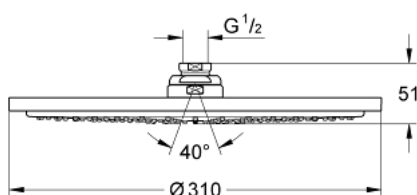

### PRODUCT DESCRIPTION

- Colour: chrome
- vrsta mlaza Rain
- maximum flow rate (at 3 bar): 12.5 l/min
- Ø 310 mm
- material: metal
- kuglasti zglob sa uglom  $20^\circ \pm 20^\circ$
- spoj sa navojem 1/2"
- GROHE DreamSpray savršen mlaz iz tuša
- GROHE LongLife premaz
- GROHE SpeedClean sistem protiv kamenca
- prikladno za protočni bojler