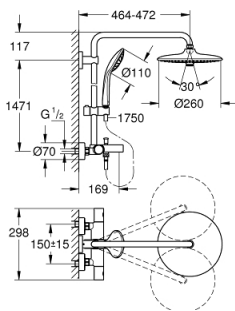

27 475 001 EUPHORIA SYSTEM 260 TUŠ SISTEM SA TERMOSTATOM ZA KADU ZA ZIDNU INSTALACIJU

PRODUCT DESCRIPTION

- Colour: chrome
- sastoji se od:
 - horizontalna zaokretna drška za nadglavni tuš 450 mm
 - spoljni termostat sa Aquadimmer funkcijom
 - omogućava promenu između:
 - head shower Euphoria 260 (26 457)
 - vrste mlaza: Rain, SmartRain, Jet
 - maximum flow rate (at 3 bar): 18 l/min
 - s kuglastim zglobovima
 - ugao rotacije $\pm 15^\circ$
 - izliv za kadu
 - odvojeni prebacivač za ručni tuš
 - ručni tuš Euphoria 110 Massage (27 239 000)
 - vrste mlaza: Rain, SmartRain, Massage
 - maximum flow rate (at 3 bar): 8.5 l/min
 - podesiv po visini uz pomoć klizača
 - Silverflex crevo za tuš 1750 mm 1/2" x 1/2" (28 388 000)
 - GROHE TurboStat kompaktni mešač sa voskiranim termoelementom
 - GROHE SafeStop na 38°C
 - GROHE SafeStop Plus optional temperature limiter at 43°C included
 - GROHE DreamSpray savršen mlaz iz tuša
 - GROHE LongLife premaz
 - GROHE SprayDimmer (postupno smanjenje protoka)
 - GROHE SpeedClean sistem protiv kamenca
 - Inner WaterGuide za duži životni vek
 - TwistStop za zaštitu creva od uvrtanja
 - prikladno za protočne bojlere od 18 kW/h
 - minimalna brzina protoka 7 l/min.