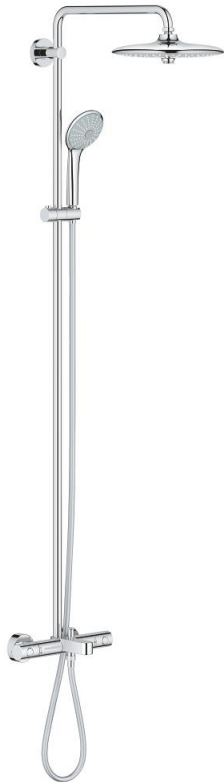

27 475 001 EUPHORIA SYSTEM 260 TUŠ SISTEM SA TERMOSTATOM ZA KADU ZA ZIDNU INSTALACIJU

PRODUCT DESCRIPTION

- Colour: chrome
- sastoji se od:
 - horizontalna zaokretna drška za nadglavni tuš 450 mm
 - spoljni termostat sa Aquadimmer funkcijom
 - omogućava promenu između:
 - head shower Euphoria 260 (26 457)
 - vrste mlaza: Rain, SmartRain, Jet
 - maximum flow rate (at 3 bar): 18 l/min
 - s kuglastim zglobovima
 - ugao rotacije $\pm 15^\circ$
 - izliv za kadu
 - odvojeni prebacivač za ručni tuš
 - ručni tuš Euphoria 110 Massage (27 239 000)
 - vrste mlaza: Rain, SmartRain, Massage
 - maximum flow rate (at 3 bar): 8.5 l/min
 - podesiv po visini uz pomoć klizača
 - Silverflex crevo za tuš 1750 mm 1/2" x 1/2" (28 388 000)
 - GROHE TurboStat kompaktni mešač sa voskiranim termoelementom
 - GROHE SafeStop na 38°C
 - GROHE SafeStop Plus optional temperature limiter at 43°C included
 - GROHE DreamSpray savršen mlaz iz tuša
 - GROHE LongLife premaz
 - GROHE SprayDimmer (postupno smanjenje protoka)
 - GROHE SpeedClean sistem protiv kamenca
 - Inner WaterGuide za duži životni vek
 - TwistStop za zaštitu creva od uvrtanja
 - prikladno za protočne bojlere od 18 kW/h
 - minimalna brzina protoka 7 l/min.