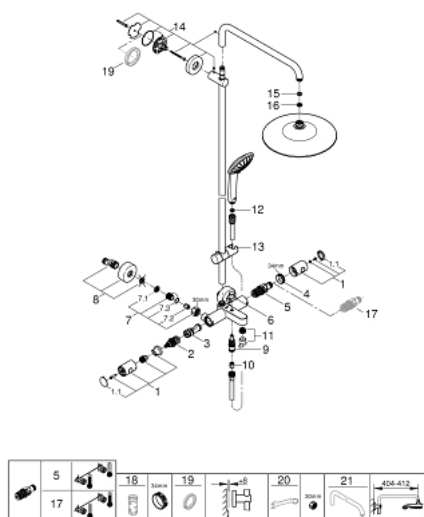

27 475 001 EUPHORIA SYSTEM 260 TUŠ SISTEM SA TERMOSTATOM ZA KADU ZA ZIDNU INSTALACIJU

SPARE PARTS, октобар 2016 – март 2021

- 1: Metalna ručica 1/2" (Spare part-nr. 47984000)
- 1.1: Pokrovna kapica (Spare part-nr. 6458500M)
- 2: Aquadimmer (Spare part-nr. 47364000)
- 3: Protok vode (Spare part-nr. 47887000)
- 4: Prsten armature (Spare part-nr. 47743000)
- 5: Termostatski kompaktni mešač 1/2" (Spare part-nr. 47439000)
- 6: Aktivaciono dugme prebacivača (Spare part-nr. 65648000)
- 7: Nepovratni ventil (Spare part-nr. 47189000)
- 7.1: Filter za nečistoće (Spare part-nr. 0726400M)
- 7.2: Nepovratni ventil (Spare part-nr. 08565000)
- 7.3: O-prsten $\varnothing 17 \times \varnothing 2$ (Spare part-nr. 0305500M)
- 8: S-spojnica (Spare part-nr. 12662000)
- 9: Prebacivač (Spare part-nr. 65655000)
- 10: Nepovratni ventil (Spare part-nr. 08565000)
- 11: Perlator (Spare part-nr. 13926000)
- 12: Filter za nečistoću (Spare part-nr. 0700200M)
- 13: Klizač za tuša (Spare part-nr. 12140000)
- 14: Držač tuš šipke (Spare part-nr. 48279000)
- 15: Dichtung od fiber vlakna poluprečnika $\varnothing 18,5 \times \varnothing 12 \times 2$ (Spare part-nr. 0138900M)
- 16: Filter za nečistoću (Spare part-nr. 48007000)
- 17: GROHE TurboStat cartridge 1/2" (Spare part-nr. 47175000)*
- 18: Gedor ključ (Spare part-nr. 19332000)*
- 19: Kompenzaciona ploča (Spare part-nr. 27180000)*
- 20: Specijalni ključ (Spare part-nr. 19377000)*
- 21: Držač tuša za tuš sisteme (Spare part-nr. 14047000)*