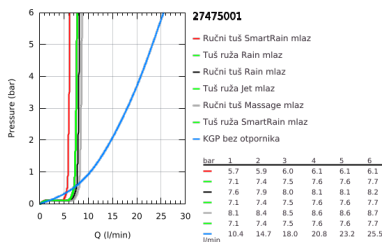

27 475 001 EUPHORIA SYSTEM 260 TUŠ SISTEM SA TERMOSTATOM ZA KADU ZA ZIDNU INSTALACIJU

PRODUCT DESCRIPTION

- Colour: chrome
- sastoji se od:
 - horizontalna zaokretna drška za nadglavni tuš 450 mm
 - spoljni termostat sa Aquadimmer funkcijom
 - omogućava promenu između:
 - head shower Euphoria 260 (26 457)
 - vrste mlaza: Rain, SmartRain, Jet
 - maximum flow rate (at 3 bar): 18 l/min
 - s kuglastim zglobovima
 - ugao rotacije $\pm 15^\circ$
 - izliv za kadu
 - odvojeni prebacivač za ručni tuš
 - ručni tuš Euphoria 110 Massage (27 239 000)
 - vrste mlaza: Rain, SmartRain, Massage
 - maximum flow rate (at 3 bar): 8.5 l/min
 - podesiv po visini uz pomoć klizača
 - Silverflex crevo za tuš 1750 mm 1/2" x 1/2" (28 388 000)
 - GROHE TurboStat kompaktni mešač sa voskiranim termoelementom
 - GROHE SafeStop na 38°C
 - GROHE SafeStop Plus optional temperature limiter at 43°C included
 - GROHE DreamSpray savršen mlaz iz tuša
 - GROHE LongLife premaz
 - GROHE SprayDimmer (postupno smanjenje protoka)
 - GROHE SpeedClean sistem protiv kamenca
 - Inner WaterGuide za duži životni vek
 - TwistStop za zaštitu creva od uvrtanja
 - prikladno za protočne bojlere od 18 kW/h
 - minimalna brzina protoka 7 l/min.