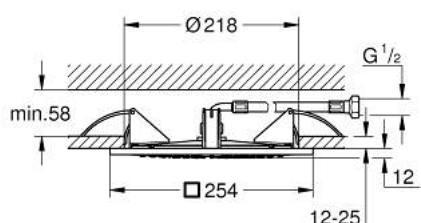

27 467 000 RAINSHOWER F-SERIES 10" 254 X 254 CEILING SHOWER 1 SPRAY

PRODUCT DESCRIPTION

- Colour: chrome
- vrsta mlaza Rain
- 254 x 254 mm
- material: metal
- spoj sa navojem 1/2"
- GROHE DreamSpray savršen mlaz iz tuša
- GROHE LongLife premaz
- GROHE SpeedClean sistem protiv kamenca
- prikladno za protočni bojler
- min. preporučeni pritisak 1.0 bar

27 467 000 RAINSHOWER F-SERIES 10" 254 X 254 CEILING SHOWER 1 SPRAY

SPARE PARTS, март 2024 – now

1: Dichtung od fiber vlakna poluprečnika $\varnothing 18,5 \times \varnothing 12 \times 2$ (Spare part-nr. 013890 0M)