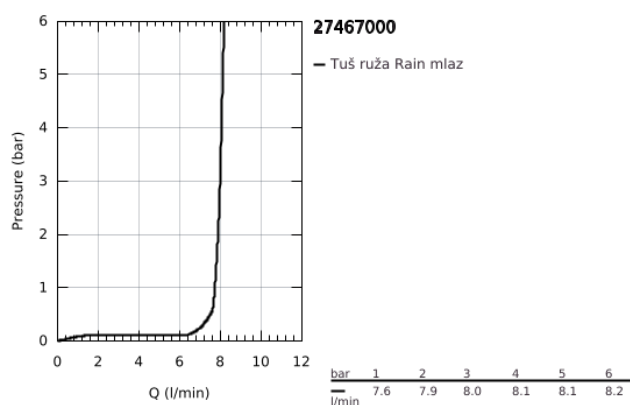

27 467 000 RAINSHOWER F-SERIES 10" 254 X 254 CEILING SHOWER 1 SPRAY

PRODUCT DESCRIPTION

- Colour: chrome
- vrsta mlaza Rain
- 254 x 254 mm
- material: metal
- spoj sa navojem 1/2"
- GROHE DreamSpray savršen mlaz iz tuša
- GROHE LongLife premaz
- GROHE SpeedClean sistem protiv kamenca
- prikladno za protočni bojler
- min. preporučeni pritisak 1.0 bar

27 467 000 RAINSHOWER F-SERIES 10" 254 X 254 CEILING SHOWER 1 SPRAY

SPARE PARTS, март 2024 – now

1: Dichtung od fiber vlakna poluprečnika $\varnothing 18,5 \times \varnothing 12 \times 2$ (Spare part-nr. 013890 0M)