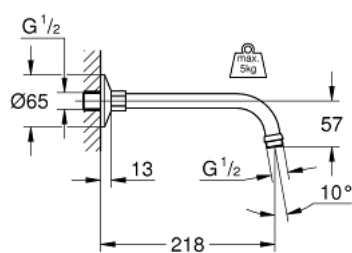

27 406 000 RELEXA SHOWER ARM 218 MM

PRODUCT DESCRIPTION

- Colour: chrome
- spoj sa navojem 1/2"
- projekcije 218 mm
- klizna rozeta
- GROHE LongLife premaz

27 406 000 RELEXA SHOWER ARM 218 MM

SPARE PARTS, јануар 1977 – now

1: Rozeta 1/2" (Spare part-nr. 02201000)