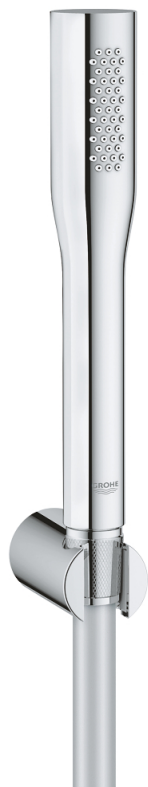

27 369 000 EUPHORIA COSMOPOLITAN STICK SET ZA TUŠ SA ZIDNIM DRŽAČEM, 1 MLAZ

PRODUCT DESCRIPTION

- Colour: chrome
- sastoji se od:
 - ručni tuš 27 367 000
 - maximum flow rate (at 3 bar): 8 l/min
 - zidni držač za tuš (27 056)
 - Silverflex crevo za tuš 1500 mm (28 364)
- GROHE EcoJoy tehnologija za manju potrošnju vode i savršen protok
- GROHE LongLife premaz
- GROHE SpeedClean sistem protiv kamenca
- Inner WaterGuide za duži životni vek
- TwistStop za zaštitu creva od uvrtanja
- prikladno za protočni bojler
- min. preporučeni pritisak 0.5 bar

27 369 000 **EUPHORIA COSMOPOLITAN STICK SET ZA TUŠ SA ZIDNIM DRŽAČEM, 1 MLAZ**

SPARE PARTS, септембар 2009 – now

1: Filter za nečistoću (Spare part-nr. 0700200M)