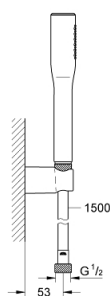

27 369 000 EUPHORIA COSMOPOLITAN STICK SET ZA TUŠ SA ZIDNIM DRŽAČEM, 1 MLAZ

PRODUCT DESCRIPTION

- Colour: chrome
- sastoji se od:
 - ručni tuš 27 367 000
 - maximum flow rate (at 3 bar): 8 l/min
 - zidni držač za tuš (27 056)
 - Silverflex crevo za tuš 1500 mm (28 364)
- GROHE EcoJoy tehnologija za manju potrošnju vode i savršen protok
- GROHE LongLife premaz
- GROHE SpeedClean sistem protiv kamenca
- Inner WaterGuide za duži životni vek
- TwistStop za zaštitu creva od uvrtanja
- prikladno za protočni bojler
- min. preporučeni pritisak 0.5 bar

27 369 000 **EUPHORIA COSMOPOLITAN STICK SET ZA TUŠ SA ZIDNIM DRŽAČEM, 1 MLAZ**

SPARE PARTS, септембар 2009 – now

1: Filter za nečistoću (Spare part-nr. 0700200M)