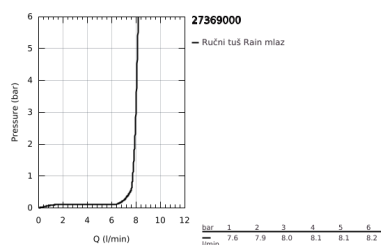

27 369 000 EUPHORIA COSMOPOLITAN STICK SET ZA TUŠ SA ZIDNIM DRŽAČEM, 1 MLAZ

PRODUCT DESCRIPTION

- Colour: chrome
- sastoji se od:
 - ručni tuš 27 367 000
 - maximum flow rate (at 3 bar): 8 l/min
 - zidni držač za tuš (27 056)
 - Silverflex crevo za tuš 1500 mm (28 364)
- GROHE EcoJoy tehnologija za manju potrošnju vode i savršen protok
- GROHE LongLife premaz
- GROHE SpeedClean sistem protiv kamenca
- Inner WaterGuide za duži životni vek
- TwistStop za zaštitu creva od uvrtanja
- prikladno za protočni bojler
- min. preporučeni pritisak 0.5 bar