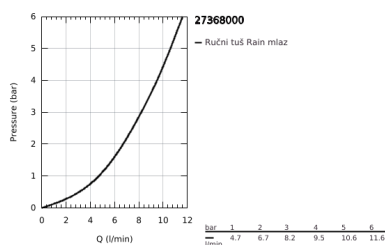

27 368 000 EUPHORIA COSMOPOLITAN STICK SET ZA TUŠ SA ŠIPKOM, 1 MLAZ

PRODUCT DESCRIPTION

- Colour: chrome
- sastoji se od:
- ručni tuš 27 367 000
- vrsta mlaza standardni mlaz
- maximum flow rate (at 3 bar): 8 l/min
- shower rail 900 mm
- sa metalnim zidnim držačima
- Silverflex crevo za tuš 1750 mm 1/2" x 1/2" (28 388 000)
- posuda za sapun (27 206)
- GROHE EcoJoy tehnologija za manju potrošnju vode i savršen protok
- GROHE LongLife premaz
- GROHE FastFixation Plus (prilagodljiv razmak između držača za adaptaciju na postojeće rupe u zidu)
- GROHE SpeedClean sistem protiv kamenca
- Inner WaterGuide za duži životni vek
- TwistStop za zaštitu creva od uvrtanja
- prikladno za protočni bojler
- min. preporučeni pritisak 1.0 bar