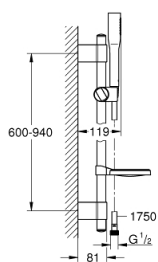

27 368 000 EUPHORIA COSMOPOLITAN STICK SET ZA TUŠ SA ŠIPKOM, 1 MLAZ

PRODUCT DESCRIPTION

- Colour: chrome
- sastoji se od:
- ručni tuš 27 367 000
- vrsta mlaza standardni mlaz
- maximum flow rate (at 3 bar): 8 l/min
- shower rail 900 mm
- sa metalnim zidnim držačima
- Silverflex crevo za tuš 1750 mm 1/2" x 1/2" (28 388 000)
- posuda za sapun (27 206)
- GROHE EcoJoy tehnologija za manju potrošnju vode i savršen protok
- GROHE LongLife premaz
- GROHE FastFixation Plus (prilagodljiv razmak između držača za adaptaciju na postojeće rupe u zidu)
- GROHE SpeedClean sistem protiv kamenca
- Inner WaterGuide za duži životni vek
- TwistStop za zaštitu creva od uvrtanja
- prikladno za protočni bojler
- min. preporučeni pritisak 1.0 bar

27 368 000 EUPHORIA COSMOPOLITAN STICK SET ZA TUŠ SA ŠIPKOM, 1 MLAŽ

SPARE PARTS, октобар 2016 – now

- 1: Pokrovna kapica (Spare part-nr. 45922000)
 - 2: Klizač za tuša (Spare part-nr. 65380000)
 - 3: Držač tuš šipke (Spare part-nr. 48333000)
 - 4: Filter za nečistoću (Spare part-nr. 0700200M)
 - 5: Kompenzaciona ploča (Spare part-nr. 45914XE0)*
- * Optional accessories