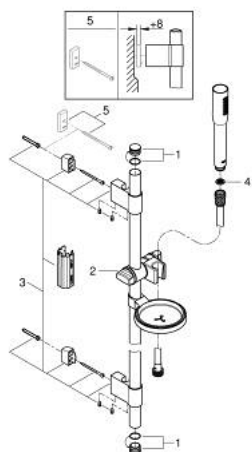

27 368 000 EUPHORIA COSMOPOLITAN STICK SET ZA TUŠ SA ŠIPKOM, 1 MLAZ

PRODUCT DESCRIPTION

- Colour: chrome
- sastoji se od:
- ručni tuš 27 367 000
- vrsta mlaza standardni mlaz
- maximum flow rate (at 3 bar): 8 l/min
- shower rail 900 mm
- sa metalnim zidnim držačima
- Silverflex crevo za tuš 1750 mm 1/2" x 1/2" (28 388 000)
- posuda za sapun (27 206)
- GROHE EcoJoy tehnologija za manju potrošnju vode i savršen protok
- GROHE LongLife premaz
- GROHE FastFixation Plus (prilagodljiv razmak između držača za adaptaciju na postojeće rupe u zidu)
- GROHE SpeedClean sistem protiv kamenca
- Inner WaterGuide za duži životni vek
- TwistStop za zaštitu creva od uvrtanja
- prikladno za protočni bojler
- min. preporučeni pritisak 1.0 bar

27 368 000 EUPHORIA COSMOPOLITAN STICK SET ZA TUŠ SA ŠIPKOM, 1 MLAŽ

SPARE PARTS, октобар 2016 – now

- 1: Pokrovna kapica (Spare part-nr. 45922000)
 - 2: Klizač za tuša (Spare part-nr. 65380000)
 - 3: Držač tuš šipke (Spare part-nr. 48333000)
 - 4: Filter za nečistoću (Spare part-nr. 0700200M)
 - 5: Kompenzaciona ploča (Spare part-nr. 45914XE0)*
- * Optional accessories