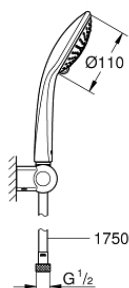

27 355 000 EUPHORIA 110 CHAMPAGNE WALL HOLDER SET 3 SPRAYS

PRODUCT DESCRIPTION

- Colour: chrome
- sastoji se od:
 - ručni tuš Champagne (27 222)
 - maximum flow rate (at 3 bar): 17 l/min
 - zidni držač za tuš
 - Silverflex crevo za tuš 1750 mm 1/2" x 1/2" (28 388 000)
 - GROHE DreamSpray savršen mlaz iz tuša
 - GROHE SprayDimmer (postupno smanjenje protoka)
 - GROHE LongLife premaz
 - GROHE SpeedClean sistem protiv kamenca
 - Inner WaterGuide za duži životni vek
 - TwistStop za zaštitu creva od uvrtanja
 - prikladno za protočni bojler
 - min. preporučeni pritisak 1.0 bar

27 355 000 **EUPHORIA 110 CHAMPAGNE WALL HOLDER SET 3 SPRAYS**

SPARE PARTS, август 2009 – now

1: Filter za nečistoću (Spare part-nr. 0700200M)