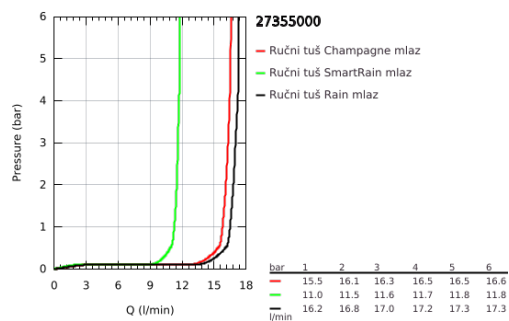

27 355 000 EUPHORIA 110 CHAMPAGNE WALL HOLDER SET 3 SPRAYS

PRODUCT DESCRIPTION

- Colour: chrome
- sastoji se od:
 - ručni tuš Champagne (27 222)
 - maximum flow rate (at 3 bar): 17 l/min
 - zidni držač za tuš
 - Silverflex crevo za tuš 1750 mm 1/2" x 1/2" (28 388 000)
 - GROHE DreamSpray savršen mlaz iz tuša
 - GROHE SprayDimmer (postupno smanjenje protoka)
 - GROHE LongLife premaz
 - GROHE SpeedClean sistem protiv kamenca
 - Inner WaterGuide za duži životni vek
 - TwistStop za zaštitu creva od uvrtanja
 - prikladno za protočni bojler
 - min. preporučeni pritisak 1.0 bar