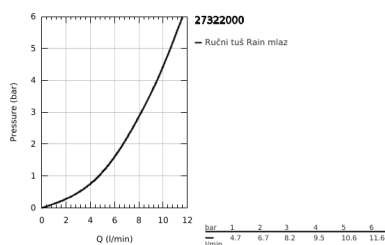

27 322 000 VITALIO JOY 110 MONO SET ZA TUŠ SA ŠIPKOM, 1 MLAZ

PRODUCT DESCRIPTION

- Colour: chrome
- sastoji se od:
 - ručni tuš Vitalio Joy 110 Mono (27 315)
 - maximum flow rate (at 3 bar): 8.2 l/min
 - tuš šipka 600 mm Vitalio Universal (27 724)
 - tuš crevo VitalioFlex Silver 1750 mm (27 506 000)
 - GROHE DreamSpray savršen mlaz iz tuša
 - GROHE LongLife premaz
 - GROHE SpeedClean sistem protiv kamenca
 - Flexible Installation - 1 adjustable bracket for existing drill holes
 - Inner WaterGuide za duži životni vek
 - TwistStop za zaštitu creva od uvrtnja
 - suitable for screwing (including screws and dowels)
- pakovanje u 5 boja