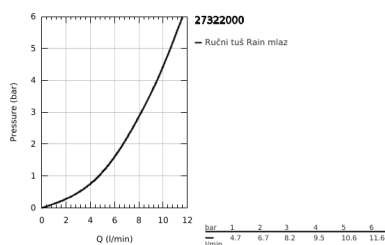

27 322 000 VITALIO JOY 110 MONO SET ZA TUŠ SA ŠIPKOM, 1 MLAZ

PRODUCT DESCRIPTION

- Colour: chrome
- sastoji se od:
 - ručni tuš Vitalio Joy 110 Mono (27 315)
 - maximum flow rate (at 3 bar): 8.2 l/min
 - tuš šipka 600 mm Vitalio Universal (27 724)
 - tuš crevo VitalioFlex Silver 1750 mm (27 506 000)
- GROHE EcoJoy tehnologija za manju potrošnju vode i savršen protok
- GROHE DreamSpray savršen mlaz iz tuša
- GROHE LongLife premaz
- GROHE SpeedClean sistem protiv kamenca
- Flexible Installation - 1 adjustable bracket for existing drill holes
- Inner WaterGuide za duži životni vek
- TwistStop za zaštitu creva od uvrtanja
- suitable for screwing (including screws and dowels)
- pakovanje u 5 boja