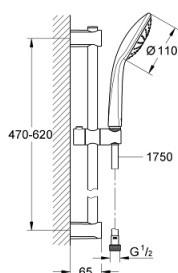

27 322 000 VITALIO JOY 110 MONO SET ZA TUŠ SA ŠIPKOM, 1 MLAZ

PRODUCT DESCRIPTION

- Colour: chrome
- sastoji se od:
 - ručni tuš Vitalio Joy 110 Mono (27 315)
 - maximum flow rate (at 3 bar): 8.2 l/min
 - tuš šipka 600 mm Vitalio Universal (27 724)
 - tuš crevo VitalioFlex Silver 1750 mm (27 506 000)
 - GROHE DreamSpray savršen mlaz iz tuša
 - GROHE LongLife premaz
 - GROHE SpeedClean sistem protiv kamenca
 - Flexible Installation - 1 adjustable bracket for existing drill holes
 - Inner WaterGuide za duži životni vek
 - TwistStop za zaštitu creva od uvrtnja
 - suitable for screwing (including screws and dowels)
- pakovanje u 5 boja

27 322 000 VITALIO JOY 110 MONO SET ZA TUŠ SA ŠIPKOM, 1 MLAZ

SPARE PARTS, јун 2009 – now

- 1: Držač tuš šipke (Spare part-nr. 48095000)
- 2: Klizač za tuša (Spare part-nr. 12140000)
- 3: Držač tuš šipke (Spare part-nr. 48097000)
- 4: Filter za nečistoću (Spare part-nr. 0700200M)