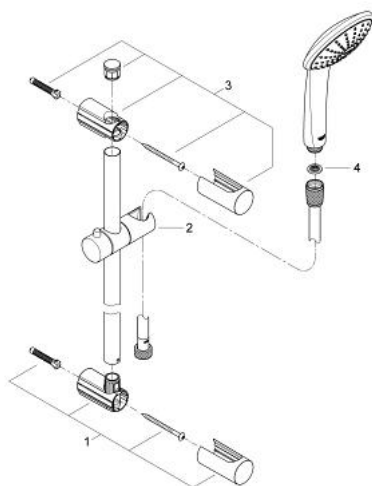

27 322 000 VITALIO JOY 110 MONO SET ZA TUŠ SA ŠIPKOM, 1 MLAZ

PRODUCT DESCRIPTION

- Colour: chrome
- sastoji se od:
 - ručni tuš Vitalio Joy 110 Mono (27 315)
 - maximum flow rate (at 3 bar): 8.2 l/min
 - tuš šipka 600 mm Vitalio Universal (27 724)
 - tuš crevo VitalioFlex Silver 1750 mm (27 506 000)
- GROHE EcoJoy tehnologija za manju potrošnju vode i savršen protok
- GROHE DreamSpray savršen mlaz iz tuša
- GROHE LongLife premaz
- GROHE SpeedClean sistem protiv kamenca
- Flexible Installation - 1 adjustable bracket for existing drill holes
- Inner WaterGuide za duži životni vek
- TwistStop za zaštitu creva od uvrtanja
- suitable for screwing (including screws and dowels)
- pakovanje u 5 boja

27 322 000 VITALIO JOY 110 MONO SET ZA TUŠ SA ŠIPKOM, 1 MLAZ

SPARE PARTS, јун 2009 – now

- 1: Držač tuš šipke (Spare part-nr. 48095000)
- 2: Klizač za tuša (Spare part-nr. 12140000)
- 3: Držač tuš šipke (Spare part-nr. 48097000)
- 4: Filter za nečistoću (Spare part-nr. 0700200M)