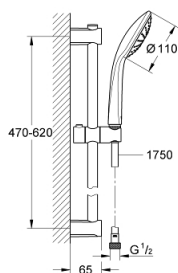

27 322 000 VITALIO JOY 110 MONO SET ZA TUŠ SA ŠIPKOM, 1 MLAZ

PRODUCT DESCRIPTION

- Colour: chrome
- sastoji se od:
 - ručni tuš Vitalio Joy 110 Mono (27 315)
 - maximum flow rate (at 3 bar): 8.2 l/min
 - tuš šipka 600 mm Vitalio Universal (27 724)
 - tuš crevo VitalioFlex Silver 1750 mm (27 506 000)
- GROHE EcoJoy tehnologija za manju potrošnju vode i savršen protok
- GROHE DreamSpray savršen mlaz iz tuša
- GROHE LongLife premaz
- GROHE SpeedClean sistem protiv kamenca
- Flexible Installation - 1 adjustable bracket for existing drill holes
- Inner WaterGuide za duži životni vek
- TwistStop za zaštitu creva od uvrtanja
- suitable for screwing (including screws and dowels)
- pakovanje u 5 boja

27 322 000 VITALIO JOY 110 MONO SET ZA TUŠ SA ŠIPKOM, 1 MLAZ

SPARE PARTS, јун 2009 – now

- 1: Držač tuš šipke (Spare part-nr. 48095000)
- 2: Klizač za tuša (Spare part-nr. 12140000)
- 3: Držač tuš šipke (Spare part-nr. 48097000)
- 4: Filter za nečistoću (Spare part-nr. 0700200M)