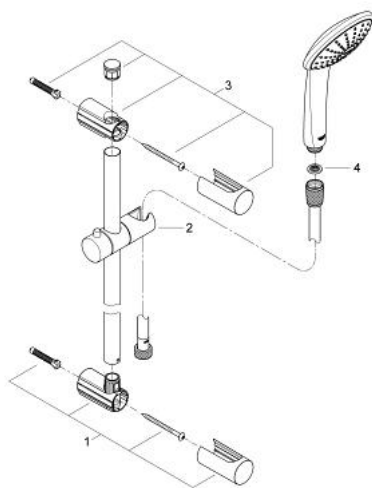

27 322 000 VITALIO JOY 110 MONO SET ZA TUŠ SA ŠIPKOM, 1 MLAZ

PRODUCT DESCRIPTION

- Colour: chrome
- sastoji se od:
 - ručni tuš Vitalio Joy 110 Mono (27 315)
 - maximum flow rate (at 3 bar): 8.2 l/min
 - tuš šipka 600 mm Vitalio Universal (27 724)
 - tuš crevo VitalioFlex Silver 1750 mm (27 506 000)
 - GROHE DreamSpray savršen mlaz iz tuša
 - GROHE LongLife premaz
 - GROHE SpeedClean sistem protiv kamenca
 - Flexible Installation - 1 adjustable bracket for existing drill holes
 - Inner WaterGuide za duži životni vek
 - TwistStop za zaštitu creva od uvrtnja
 - suitable for screwing (including screws and dowels)
- pakovanje u 5 boja

27 322 000 VITALIO JOY 110 MONO SET ZA TUŠ SA ŠIPKOM, 1 MLAZ

SPARE PARTS, јун 2009 – now

- 1: Držač tuš šipke (Spare part-nr. 48095000)
- 2: Klizač za tuša (Spare part-nr. 12140000)
- 3: Držač tuš šipke (Spare part-nr. 48097000)
- 4: Filter za nečistoću (Spare part-nr. 0700200M)